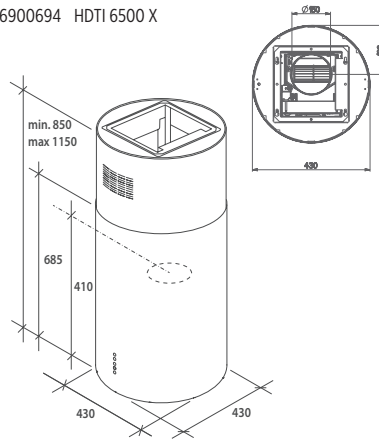

# TECHNICKÉ VÝKRESY

33801850 HHG 6DDVX  
33801910 HHG 6BR4WVX

36900694 HDTI 6500 X

36900701 HDD9800B

36900699 HDSVI 985 B

36900691 HVSD 9800 B

36900572 HHV 97 SLX WIFI

36900657 HHV 67 SLX WIFI