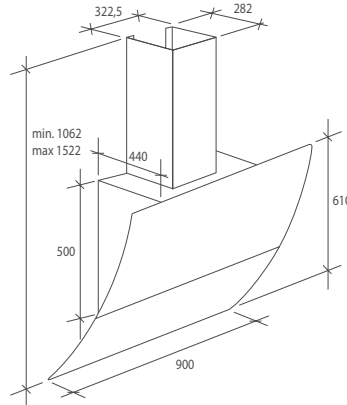

# TECHNICKÉ VÝKRESY

33801850 HHG 6DDVX  
33801910 HHG 6BR4WVX

36900694 HDTI 6500 X

36900701 HDD9800B

36900699 HDSVI 985 B

36900691 HVSD 9800 B

36900572 HHV 97 SLX WIFI

36900657 HHV 67 SLX WIFI