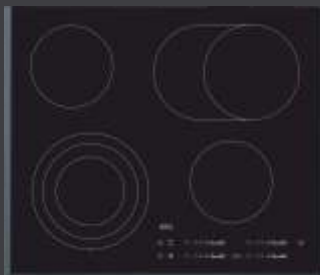

AKCE:
79.990,-

HK654070XB

Sklokeramická deska

- posuvné dotykové ovládání
- 1x dvojitá varná zóna
- 1x trojitá varná zóna
- automatické vypnutí
- 3 krokové využití zbytkového tepla
- akustický signál, automatické zahřátí
- dětský zámek, přičítací časovač
- **Eco časovač**, minutka, vypnutí zvuku
- indikace zbytkového tepla, funkce Pausa
- zajištění/odjištění ovládacího panelu
- ukazatel času
- černá, nerezový rámeček
- rozměry (ŠxH): 57,6 x 51,6 cm

AKCE:

7.990,-

HK654070FB

Sklokeramická deska

- posuvné dotykové ovládání
- 1x dvojitá varná zóna
- 1x trojitá varná zóna
- automatické vypnutí
- 3 krokové využití zbytkového tepla
- akustický signál, automatické zahřátí
- dětský zámek, přičítací časovač
- **Eco časovač**, minutka, vypnutí zvuku
- indikace zbytkového tepla, funkce Pausa
- zajištění/odjištění ovládacího panelu
- černá se zkosenými hranami
- rozměry (ŠxH): 58 x 51 cm

AKCE:

7.990,-

HG654550SM

Plynová deska

- ovládání knoflíky
- pojistka zhasnutí plamene
- integrované elektrické zapalování
- možnost intenzivního vaření ve woku
- barva: nerez
- rozměry (ŠxH): 59 x 52,1 cm