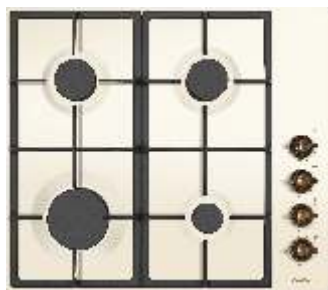

AKCE:
7.990,-

DRP 6411 ZBW

Varná deska plynová

- počet plotýnek 4
- **litinové mřížky a pojistka hořáku**
- zaoblené hrany, bez rámečku
- povrch smalt
- připojení zemní plyn a PROPAN-BUTAN
- **Flame control**: přesná regulace plamene od 1 do 9 stupně výkonu
- rozměry (VxŠxH): 5,1 x 59 x 52cm
- provedení: slonová kost