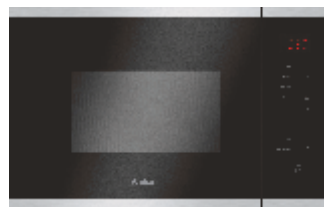

TMI 25 AXX

Vestavná mikrovlnná trouba s grilem

- objem 25 l
- mikrovlnný/gril: 900/1000 W
- **LED displej**, dotykové ovládání,
- 8 programů, rozmrazování
- **dotykové otevírání dvířek**
- provedení: nerez interier
- rozměry (VxŠxH): 38,2 x 59,4 x 40,3 cm

AKCE:
6.590,-