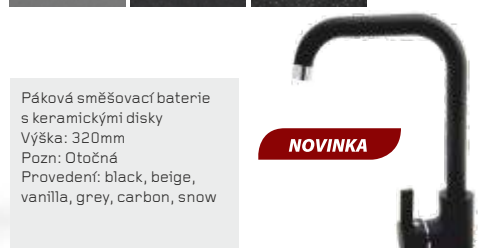

SILVIO

SNOW	VANILLA	BEIGE
GREY	CARBON	BLACK

Páková směšovací baterie s keramickými disky
Výška: 320mm
Pozn.: Otočná
Provedení: black, beige, vanilla, grey, carbon, snow

2.490,-