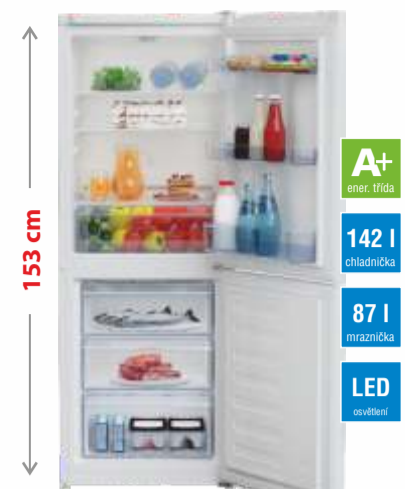

BEKO RCSA240K20W
Kombinovaná chladnička, energetická třída A+, objem chladničky 142 litrů / mrazničky 87 litrů, Antibakteriální štít, LED osvětlení, automatické odmrazování chladicí části. Rozměry (VxŠxH): 153 x 54,5 x 60 cm

A+
ener. třída
142 l
chladnička
87 l
mraznička
LED
osvětlení
25%
~~7.990,-~~
5.999,-