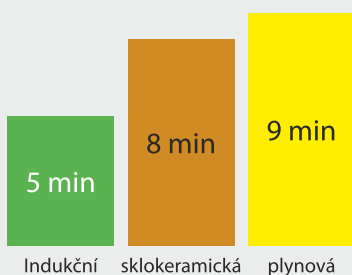

Výhoda indukční desky č. 1 KRÁTKÝ ČAS VAŘENÍ

Čas pro svaření 2 litrů vody

• Indukční	5
• Sálavá sklokeramická	8
• Plynová	9