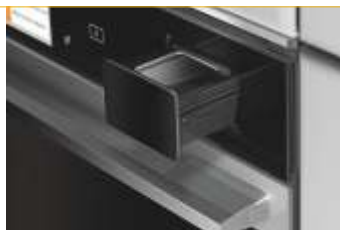

TROUBY

W9 OP2 4S2 H

WCollection

Horkovzdušná parní trouba

- SteamSense+ jídlo na páře 100°
- pečení v kombinaci s párou
- barevný 3,5" MySmartDisplay v CZ jazyce
- + LiveApp, dotykové ovládání
- Auto recepty + Vaření a Pečení s párou
- 7 základních funkcí + přednastavené
- udržování v teple, Kynutí, Maxi, pečení, Pečení zmrazených jídel
- HydroClean - snadné čištění párou
- 3 skla, tlumené dovírací dveře
- provedení: černé sklo + iXelium™ nerezový rám a rukojet
- příslušenství: hluboký, mělký plech, pařák, rošť, teleskopické výsuvy (2 úrovně)

ZÁRUKA
5 let

NOVINKA

iXelium™

AKCE:

22.990,-

W11I OM1 4MS2 H

WCollection

Samostatná horkovzdušná trouba

- Barevný 4,5" MySmartDisplay v CZ jazyce
- + LiveApp, dotykové ovládání
- auto recepty + Teplotní sonda Multisense
- 6 základních funkcí + přednastavené
- speciální funkce - Udržování v teple, Kynutí, Maxi pečení, Pečení zmrazených jídel
- HydroClean - snadné čištění vnitřního prostoru párou
- 3 skla, SoftClosing tlumené dovírací dveře
- příslušenství: hluboký, mělký plech, 2 rošty, 4 bodová masová sonda, teleskopické výsuvy (2 úrovně)

ZÁRUKA
5 let

NOVINKA

UNIKÁTNÍ ČTYŘBODOVÁ
TEPLOTNÍ SONDA

AKCE:

19.990,-

W7 OS4 4S1 P

WCollection

Horkovzdušná parní trouba

- SteamSense: pečení v kombinaci s párou
- display v CZ jazyce, dotykové ovládání
- auto recepty + Pečení s párou
- 6 základních funkcí + přednastavené
- speciální funkce - Udržování v teple, Kynutí, Pečení zmrazených jídel
- Pyrolýza čištění vnitřku za vysoké teploty
- 4 skla, tlumené dovírací dveře
- provedení: černé sklo + nerezový rám
- příslušenství: hluboký, mělký plech, 2 rošty, teleskopické výsuvy (1 úroveň)

NOVINKA

AKCE:

16.990,-

W7 OM5 4S P

WCollection

Samostatná horkovzdušná trouba