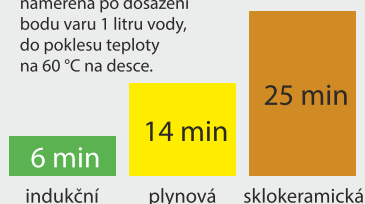

Druh desky	Energická efektivnost*
• Indukční	90 %
• Sálavá sklokeramická	60 %
• Plynová	50 %

* rozdíl mezi vstupem a výstupem

Výhoda indukční desky č. 3 NÍZKÁ SPOTŘEBA ENERGIE

Nízká spotřeba energie (o 40 % méně než plynová deska), spotřeba energie pro svaření 2 litrů vody (kWh) nebo uvedení do bodu varu

• Indukční	0,230
• Sálavá sklokeramická	0,395
• Plynová	0,275

Výhoda indukční desky č. 4 ČAS CHLADNUTÍ = VYŠŠÍ BEZPEČNOST

Povrch desky – čas chladnutí je o 75 % kratší, než u tradiční sálavé sklokeramické desky:

Druh desky	Čas chladnutí (min.)*
• Indukční	6
• Plynová	14
• Sálavá sklokeramická	25

* čas chladnutí je doba naměřená po dosažení bodu varu 1 litru vody, do poklesu teploty na 60 °C na desce.

VARNÉ DESKY