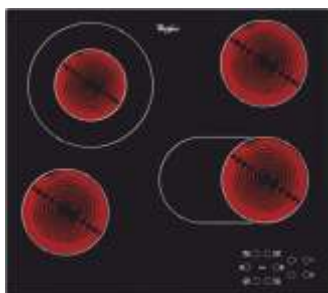

INDUCTION

AKCE:

8.990,-

AKT 8601 IX

Samostatná sklokeramická varná deska v šířce 58 cm

- příkon: 6,2 kW
- dotykové ovládání
- 4 rychlovarné plotny (1 dvojitá zóna)
- **časovač, dětská pojistka**
- kontrolky zbytkového tepla
- provedení: nerez rámeček po celém obvodu desky
- rozměry (V x Š x H): 4,6 x 58 x 51 cm

AKCE:

950,-

VARNÉ DESKY

AKT 8190 BA

Samostatná sklokeramická varná deska v šířce 58 cm

- příkon: 6,3 kW
- dotykové ovládání
- 4 rychlovarné plotny (1 oválná a 1 kulatá duozóna)
- časovač, dětská pojistka
- kontrolky zbytkového tepla
- provedení: zkosené hrany po celém obvodu desky
- rozměry (V x Š x H): 4,6 x 58 x 51 cm