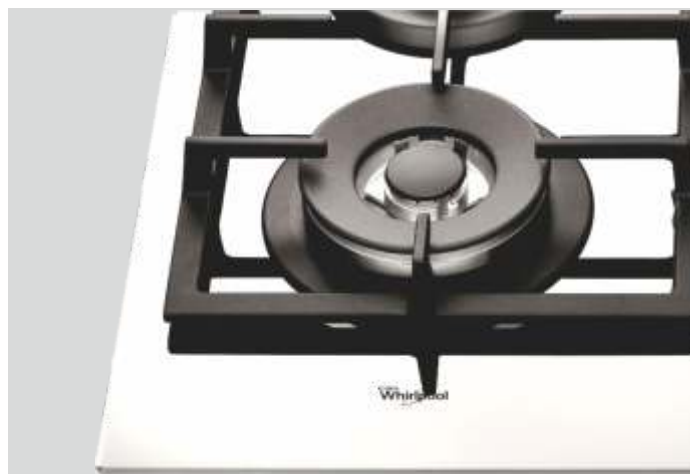

NEZAPOMEŇTE

*5 let ZÁRUKA

*DÁREK - sada nožů

*MYČKA za hubičku - 3 990 Kč

*4x kuchařská kniha receptů online

*Dotace až 3.222Kč na spotřebiče TAURUS

*Podmínky a informace uvnitř letáku