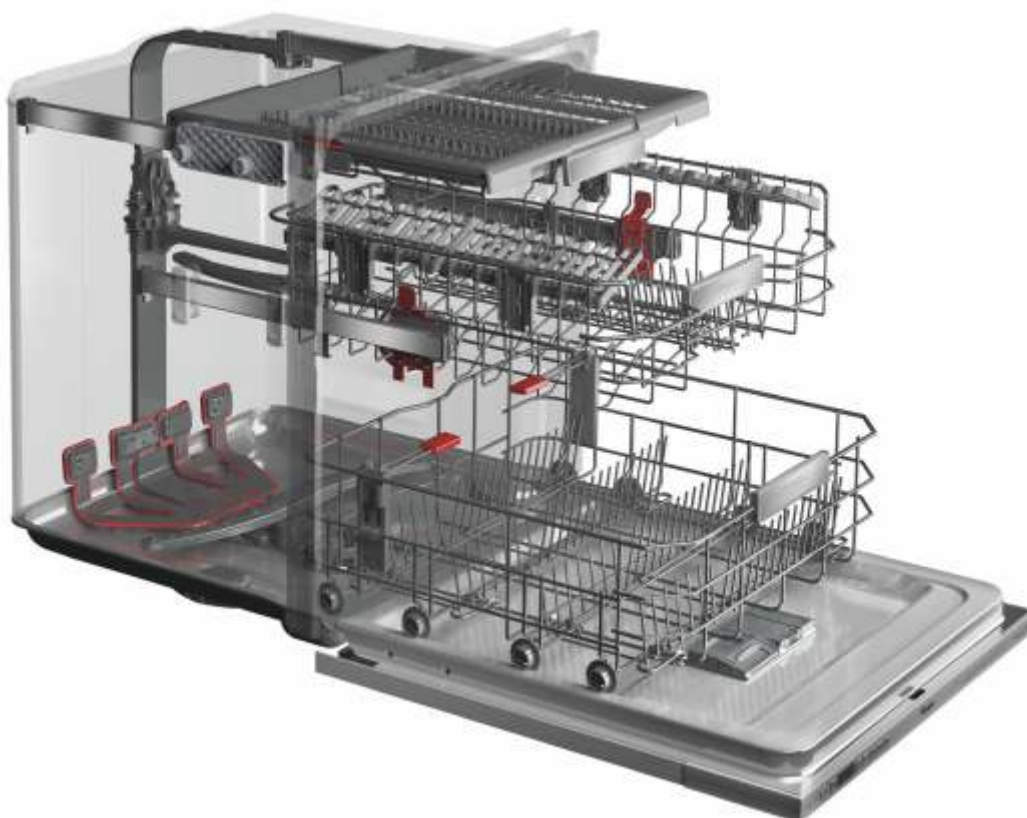

KAPACITA AŽ PRO 14 OBĚDOVÝCH SOUPRAV

Vysoká flexibilita pro každou situaci díky sklápěcím držákům výsuvných košů.