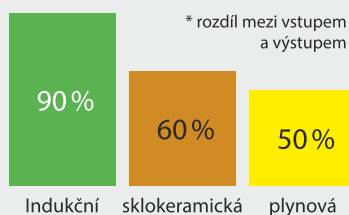

- krátký čas vaření
- energetickou efektivnost
- nízkou spotřebu energie
- flexibilní vaření
- krátký čas chladnutí a vyšší bezpečnost
- jednoduchou údržbu

Výhoda indukční desky č. 1 KRÁTKÝ ČAS VAŘENÍ

Čas pro svaření 2 litrů vody

• Indukční	5
• Sálavá sklokeramická	8
• Plynová	9

Výhoda indukční desky č. 2 ENERGETICKÁ EFEKTIVNOST

Indukční deska je vysoce efektivní, a to skoro dvojnásobně, než plynová deska, protože všechno teplo se absorbuje pouze do kontaktní plochy hrnce.

Druh desky	Energická efektivnost*
• Indukční	90 %
• Sálavá sklokeramická	60 %
• Plynová	50 %

* rozdíl mezi vstupem a výstupem

Výhoda indukční desky č. 3 NÍZKÁ SPOTŘEBA ENERGIE

Nízká spotřeba energie (o 40 % méně než plynová deska), spotřeba energie pro svaření 2 litrů vody (kWh) nebo uvedení do bodu varu

• Indukční	0,230
• Sálavá sklokeramická	0,395
• Plynová	0,275

Výhoda indukční desky č. 4 ČAS CHLADNUTÍ = VYŠŠÍ BEZPEČNOST

Povrch desky – čas chladnutí je o 75 % kratší, než u tradiční sálavé sklokeramické desky: