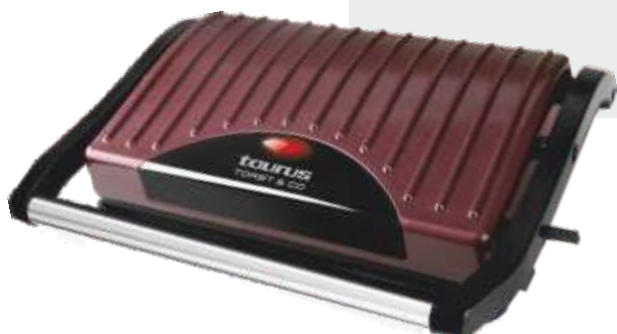

Žádejte u prodejce.

PONORNÝ MIXER

ROBOT 500

- Výkonný mixér pro rychlé a velmi jemné mixování potravin
- Ponorný mixér s inovovaným systémem usměrnění oběhu surovin **Turbo Rotation System**
- Bajonetové zamykání mixovací nohy s vysoce účinnými nerezovými noži
- **Systém proti rozstříkávání potravin**
- Výkon motoru 500 W

Běžná cena: 499,-

*Dotovaná cena: **44,-**

PÁNEV KAMENINOVÝ POKRCH

ROCK STONE

- Pánev s nepřilnavým kameninovým povlakem o průměru 28 cm
- Kámen jako revoluční materiál mezi nepřilnavými povrchy
- **Povlak bez PFOA** vyztužený částicemi kamene pro vyšší tvrdost a odolnost
- Vhodné pro použití na všech typech desek: **plynových, elektrických, sklokeramických i indukčních**
- Plná Indukce: Inovativní difuzní dno s feritovým diskem, které poskytuje lepší kontaktní plochu pro lepší přenos teploty
- Ergonomické madlo se sametově hladkým povrchem

Běžná cena: 950,-

*Dotovaná cena: **99,-**

KONTAKTNÍ GRIL

TOAST & CO

- Kontaktní gril a sendvičovač s **plovoucím pantem** pro variabilní nastavení tloušťky
- Grilovací pláty 23x14,5 cm
- Nepřilnavý povrch
- Příkon 700W