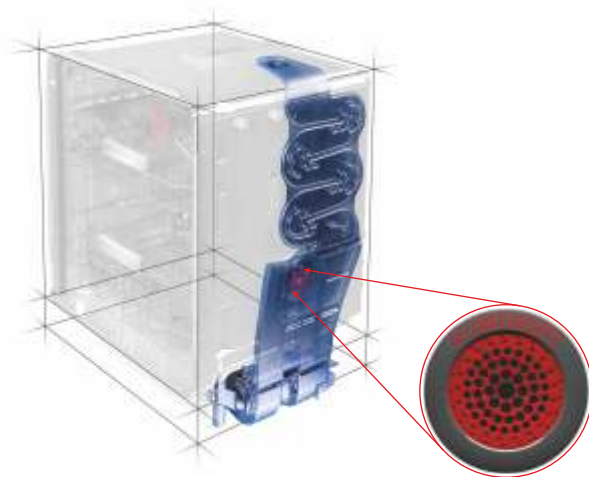

SUPREME ŘEŠENÍ PRO MYTÍ, AŽ O 30 % VĚTŠÍ PROSTOR

PowerClean Pro

Nejlepší řešení pro odstranění odolných připálených nečistot při současném zvětšení kapacity myčky. Silně znečištěné pánve s připálenými zbytky jídla se teď mohou bezpečně mýt s ostatním běžně znečištěným nádobím při standardní teplotě. Stačí pánve umístit do zóny PowerClean Pro a zadní trysky vysokým tlakem vody odstraní zbytky jídla z hrnců a pánví. Hrnce a pánve není potřeba před mytím v myčce ručně předmývat!