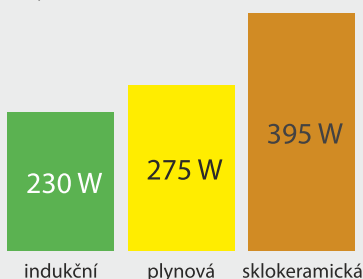

• Indukční	5
• Sálavá sklokeramická	8
• Plynová	9

Výhoda indukční desky č. 2 ENERGETICKÁ EFEKTIVNOST

Indukční deska je vysoce efektivní, a to skoro dvojnásobně, než plynová deska, protože všechno teplo se absorbuje pouze do kontaktní plochy hrnce.

Druh desky	Energická efektivnost*
• Indukční	90 %
• Sálavá sklokeramická	60 %
• Plynová	50 %

* rozdíl mezi vstupem a výstupem

Výhoda indukční desky č. 3 NÍZKÁ SPOTŘEBA ENERGIE

Nízká spotřeba energie (o 40 % méně než plynová deska), spotřeba energie pro svaření 2 litrů vody (kWh) nebo uvedení do bodu varu

• Indukční	0,230
• Sálavá sklokeramická	0,395
• Plynová	0,275

Výhoda indukční desky č. 4 ČAS CHLADNUTÍ = VYŠŠÍ BEZPEČNOST

Povrch desky – čas chladnutí je o 75 % kratší, než u tradiční sálavé sklokeramické desky: