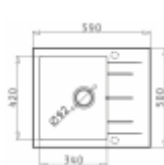

- pyragranitový dřezy
- obvod dřezy: 59 x 50 cm
- nádoba: 34 x 42 x 19,5 cm
- min. šířka skřínky: 45 cm
- boční přepad

ALAZIA 1B 1D SNOW

***333,-**

Běžná cena: 6.350,-

- pyragranitový dřezy
- obvod dřezy: 79 x 50 cm
- nádoba: 34 x 42 x 20,5 cm
- min. šířka skřínky: 45 cm
- boční přepad

ISTROS 1B BEIGE

***333,-**

Běžná cena: 5.350,-

- pyragranitový dřezy
- obvod dřezy: 46 x 50 cm
- nádoba: 40 x 40 x 20 cm
- min. šířka skřínky: 45 cm
- boční přepad

ALAZIA 1B 1D BEIGE

***333,-**

Běžná cena: 6.050,-

- pyragranitový dřezy
- obvod dřezy: 59 x 50 cm
- nádoba: 34 x 42 x 19,5 cm
- min. šířka skřínky: 45 cm
- boční přepad

ALAZIA 1B 1D BEIGE

***333,-**

Běžná cena: 6.350,-

- pyragranitový dřezy
- obvod dřezy: 79 x 50 cm
- nádoba: 34 x 42 x 20,5 cm
- min. šířka skřínky: 45 cm
- boční přepad