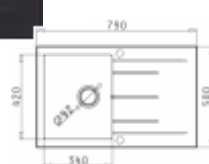

- pyragranitový dřezy
- obvod dřezy: 59 x 50 cm
- nádoba: 34 x 42 x 19,5 cm
- min. šířka skřínky: 45 cm
- boční přepad

ALAZIA 1B 1D IRON GREY

***333,-**

Běžná cena: 6.350,-

- pyragranitový dřezy
- obvod dřezy: 79 x 50 cm
- nádoba: 34 x 42 x 20,5 cm
- min. šířka skřínky: 45 cm
- boční přepad

ISTROS 1B CARBON

***333,-**

Běžná cena: 5.350,-

- pyragranitový dřezy
- obvod dřezy: 46 x 50 cm
- nádoba: 40 x 40 x 20 cm
- min. šířka skřínky: 45 cm
- boční přepad

ALAZIA 1B 1D CARBON

***333,-**

Běžná cena: 6.050,-

- pyragranitový dřezy
- obvod dřezy: 59 x 50 cm
- nádoba: 34 x 42 x 19,5 cm
- min. šířka skřínky: 45 cm
- boční přepad

ALAZIA 1B 1D CARBON

***333,-**

Běžná cena: 6.350,-

- pyragranitový dřezy
- obvod dřezy: 79 x 50 cm
- nádoba: 34 x 42 x 20,5 cm
- min. šířka skřínky: 45 cm
- boční přepad

IRIS 1B

- nerezový dřez
- průměr dřezu: 40,7 cm
- nádoba: 38,5 x 15 cm
- min. šířka skříňky: 45 cm
- boční přepad

***333,-**

Běžná cena: 1.650,-

SPACE PLUS 1B

- nerezový dřez
- obvod dřezu: 61 x 48 cm
- nádoba: 50 x 40 x 21 cm
- min. šířka skříňky: 60 cm
- boční přepad