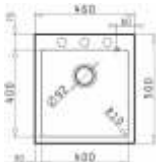

ISTROS 1B SNOW

***333,-**

Běžná cena: 5.350,-

- pyragranitový dřezy
- obvod dřezy: 46 x 50 cm
- nádoba: 40 x 40 x 20 cm
- min. šířka skřínky: 45 cm
- boční přepad

ALAZIA 1B 1D SNOW

***333,-**

Běžná cena: 6.050,-

- pyragranitový dřezy
- obvod dřezy: 59 x 50 cm
- nádoba: 34 x 42 x 19,5 cm
- min. šířka skřínky: 45 cm
- boční přepad

ALAZIA 1B 1D SNOW

***333,-**

Běžná cena: 6.350,-

- pyragranitový dřezy
- obvod dřezy: 79 x 50 cm
- nádoba: 34 x 42 x 20,5 cm
- min. šířka skřínky: 45 cm
- boční přepad