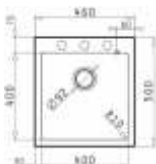

ISTROS 1B IRON GREY

***333,-**

Běžná cena: 5.350,-

- pyragranitový dřezy
- obvod dřezy: 46 x 50 cm
- nádoba: 40 x 40 x 20 cm
- min. šířka skřínky: 45 cm
- boční přepad

ALAZIA 1B 1D IRON GREY

***333,-**

Běžná cena: 6.050,-

- pyragranitový dřezy
- obvod dřezy: 59 x 50 cm
- nádoba: 34 x 42 x 19,5 cm
- min. šířka skřínky: 45 cm
- boční přepad

ALAZIA 1B 1D IRON GREY

***333,-**

Běžná cena: 6.350,-

- pyragranitový dřezy
- obvod dřezy: 79 x 50 cm
- nádoba: 34 x 42 x 20,5 cm
- min. šířka skřínky: 45 cm
- boční přepad

ISTROS 1B CARBON

***333,-**

Běžná cena: 5.350,-

- pyragranitový dřezy
- obvod dřezy: 46 x 50 cm
- nádoba: 40 x 40 x 20 cm
- min. šířka skřínky: 45 cm
- boční přepad

ALAZIA 1B 1D CARBON

***333,-**

Běžná cena: 6.050,-

- pyragranitový dřezy
- obvod dřezy: 59 x 50 cm
- nádoba: 34 x 42 x 19,5 cm
- min. šířka skřínky: 45 cm
- boční přepad

ALAZIA 1B 1D CARBON

***333,-**

Běžná cena: 6.350,-

- pyragranitový dřezy
- obvod dřezy: 79 x 50 cm
- nádoba: 34 x 42 x 20,5 cm
- min. šířka skřínky: 45 cm
- boční přepad