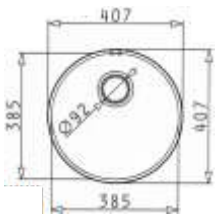

- pyragranitový dřezy
- obvod dřezy: 59 x 50 cm
- nádoba: 34 x 42 x 19,5 cm
- min. šířka skřínky: 45 cm
- boční přepad

ALAZIA 1B 1D IRON GREY

***333,-**

Běžná cena: 6.350,-

- pyragranitový dřezy
- obvod dřezy: 79 x 50 cm
- nádoba: 34 x 42 x 20,5 cm
- min. šířka skřínky: 45 cm
- boční přepad

ISTROS 1B CARBON

***333,-**

Běžná cena: 5.350,-

- pyragranitový dřezy
- obvod dřezy: 46 x 50 cm
- nádoba: 40 x 40 x 20 cm
- min. šířka skřínky: 45 cm
- boční přepad

ALAZIA 1B 1D CARBON

***333,-**

Běžná cena: 6.050,-

- pyragranitový dřezy
- obvod dřezy: 59 x 50 cm
- nádoba: 34 x 42 x 19,5 cm
- min. šířka skřínky: 45 cm
- boční přepad

ALAZIA 1B 1D CARBON

***333,-**

Běžná cena: 6.350,-

- pyragranitový dřezy
- obvod dřezy: 79 x 50 cm
- nádoba: 34 x 42 x 20,5 cm
- min. šířka skřínky: 45 cm
- boční přepad

IRIS 1B

- nerezový dřez
- průměr dřezu: 40,7 cm
- nádoba: 38,5 x 15 cm
- min. šířka skříňky: 45 cm
- boční přepad

***333,-**

Běžná cena: 1.650,-

SPACE PLUS 1B

- nerezový dřez
- obvod dřezu: 61 x 48 cm
- nádoba: 50 x 40 x 21 cm
- min. šířka skříňky: 60 cm
- boční přepad