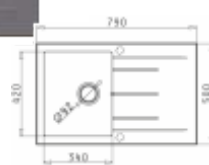

- pyragranitový dřezy
- obvod dřezy: 59 x 50 cm
- nádoba: 34 x 42 x 19,5 cm
- min. šířka skřínky: 45 cm
- boční přepad

ALAZIA 1B 1D BEIGE

***333,-**

Běžná cena: 6.350,-

- pyragranitový dřezy
- obvod dřezy: 79 x 50 cm
- nádoba: 34 x 42 x 20,5 cm
- min. šířka skřínky: 45 cm
- boční přepad

ISTROS 1B IRON GREY

***333,-**

Běžná cena: 5.350,-

- pyragranitový dřezy
- obvod dřezy: 46 x 50 cm
- nádoba: 40 x 40 x 20 cm
- min. šířka skřínky: 45 cm
- boční přepad

ALAZIA 1B 1D IRON GREY

***333,-**

Běžná cena: 6.050,-

- pyragranitový dřezy
- obvod dřezy: 59 x 50 cm
- nádoba: 34 x 42 x 19,5 cm
- min. šířka skřínky: 45 cm
- boční přepad

ALAZIA 1B 1D IRON GREY

***333,-**

Běžná cena: 6.350,-

- pyragranitový dřezy
- obvod dřezy: 79 x 50 cm
- nádoba: 34 x 42 x 20,5 cm
- min. šířka skřínky: 45 cm
- boční přepad