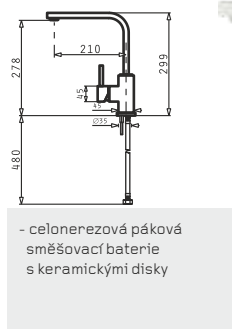

CECILIA NEREZ

4.450,-

- celonerezová páková směšovací baterie s keramickými disky