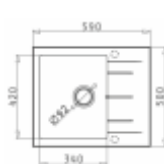

- pyragranitový dřezy
- obvod dřezy: 59 x 50 cm
- nádoba: 34 x 42 x 19,5 cm
- min. šířka skřínky: 45 cm
- boční přepad

ALAZIA 1B 1D IRON GREY

***333,-**

Běžná cena: 6.350,-

- pyragranitový dřezy
- obvod dřezy: 79 x 50 cm
- nádoba: 34 x 42 x 20,5 cm
- min. šířka skřínky: 45 cm
- boční přepad

ISTROS 1B CARBON

***333,-**

Běžná cena: 5.350,-

- pyragranitový dřezy
- obvod dřezy: 46 x 50 cm
- nádoba: 40 x 40 x 20 cm
- min. šířka skřínky: 45 cm
- boční přepad

ALAZIA 1B 1D CARBON

***333,-**

Běžná cena: 6.050,-

- pyragranitový dřezy
- obvod dřezy: 59 x 50 cm
- nádoba: 34 x 42 x 19,5 cm
- min. šířka skřínky: 45 cm
- boční přepad

ALAZIA 1B 1D CARBON

***333,-**

Běžná cena: 6.350,-

- pyragranitový dřezy
- obvod dřezy: 79 x 50 cm
- nádoba: 34 x 42 x 20,5 cm
- min. šířka skřínky: 45 cm
- boční přepad

IRIS 1B

- nerezový dřez
- průměr dřezu: 40,7 cm
- nádoba: 38,5 x 15 cm
- min. šířka skříňky: 45 cm
- boční přepad

***333,-**

Běžná cena: 1.650,-

SPACE PLUS 1B

- nerezový dřez
- obvod dřezu: 61 x 48 cm
- nádoba: 50 x 40 x 21 cm
- min. šířka skříňky: 60 cm
- boční přepad