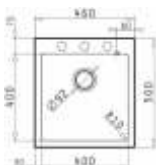

ISTROS 1B SNOW

***333,-**

Běžná cena: 5.350,-

- pyragranitový dřezy
- obvod dřezy: 46 x 50 cm
- nádoba: 40 x 40 x 20 cm
- min. šířka skřínky: 45 cm
- boční přepad

ALAZIA 1B 1D SNOW

***333,-**

Běžná cena: 6.050,-

- pyragranitový dřezy
- obvod dřezy: 59 x 50 cm
- nádoba: 34 x 42 x 19,5 cm
- min. šířka skřínky: 45 cm
- boční přepad

ALAZIA 1B 1D SNOW

***333,-**

Běžná cena: 6.350,-

- pyragranitový dřezy
- obvod dřezy: 79 x 50 cm
- nádoba: 34 x 42 x 20,5 cm
- min. šířka skřínky: 45 cm
- boční přepad

ISTROS 1B BEIGE

***333,-**

Běžná cena: 5.350,-

- pyragranitový dřezy
- obvod dřezy: 46 x 50 cm
- nádoba: 40 x 40 x 20 cm
- min. šířka skřínky: 45 cm
- boční přepad

ALAZIA 1B 1D BEIGE

***333,-**

Běžná cena: 6.050,-