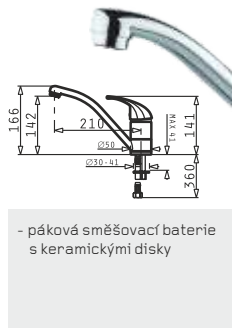

MODO CHROM

1.750,-

- páková směšovací baterie s keramickými disky