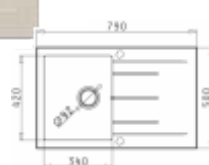

- pyragranitový dřezy
- obvod dřezy: 59 x 50 cm
- nádoba: 34 x 42 x 19,5 cm
- min. šířka skřínky: 45 cm
- boční přepad

ALAZIA 1B 1D SNOW

***333,-**

Běžná cena: 6.350,-

- pyragranitový dřezy
- obvod dřezy: 79 x 50 cm
- nádoba: 34 x 42 x 20,5 cm
- min. šířka skřínky: 45 cm
- boční přepad

ISTROS 1B BEIGE

***333,-**

Běžná cena: 5.350,-

- pyragranitový dřezy
- obvod dřezy: 46 x 50 cm
- nádoba: 40 x 40 x 20 cm
- min. šířka skřínky: 45 cm
- boční přepad

ALAZIA 1B 1D BEIGE

***333,-**

Běžná cena: 6.050,-

- pyragranitový dřezy
- obvod dřezy: 59 x 50 cm
- nádoba: 34 x 42 x 19,5 cm
- min. šířka skřínky: 45 cm
- boční přepad

ALAZIA 1B 1D BEIGE

***333,-**

Běžná cena: 6.350,-

- pyragranitový dřezy
- obvod dřezy: 79 x 50 cm
- nádoba: 34 x 42 x 20,5 cm
- min. šířka skřínky: 45 cm
- boční přepad

ISTROS 1B IRON GREY

***333,-**

Běžná cena: 5.350,-

- pyragranitový dřezy
- obvod dřezy: 46 x 50 cm
- nádoba: 40 x 40 x 20 cm
- min. šířka skřínky: 45 cm
- boční přepad

ALAZIA 1B 1D IRON GREY

***333,-**

Běžná cena: 6.050,-