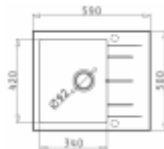

ISTROS 1B SNOW

***333,-**

Běžná cena: 5.350,-

- pyragranitový dřezy
- obvod dřezy: 46 x 50 cm
- nádoba: 40 x 40 x 20 cm
- min. šířka skřínky: 45 cm
- boční přepad

ALAZIA 1B 1D SNOW

***333,-**

Běžná cena: 6.050,-

- pyragranitový dřezy
- obvod dřezy: 59 x 50 cm
- nádoba: 34 x 42 x 19,5 cm
- min. šířka skřínky: 45 cm
- boční přepad

ALAZIA 1B 1D SNOW

***333,-**

Běžná cena: 6.350,-

- pyragranitový dřezy
- obvod dřezy: 79 x 50 cm
- nádoba: 34 x 42 x 20,5 cm
- min. šířka skřínky: 45 cm
- boční přepad