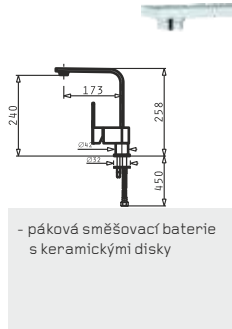

ESPRESSIVO CHROM

2.950,-

- páková směšovací baterie s keramickými disky