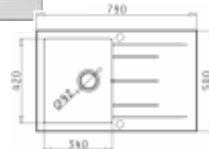

ISTROS 1B SNOW

***333,-**

Běžná cena: 5.350,-

- pyragranitový dřezy
- obvod dřezy: 46 x 50 cm
- nádoba: 40 x 40 x 20 cm
- min. šířka skřínky: 45 cm
- boční přepad

ALAZIA 1B 1D SNOW

***333,-**

Běžná cena: 6.050,-

- pyragranitový dřezy
- obvod dřezy: 59 x 50 cm
- nádoba: 34 x 42 x 19,5 cm
- min. šířka skřínky: 45 cm
- boční přepad

ALAZIA 1B 1D SNOW

***333,-**

Běžná cena: 6.350,-

- pyragranitový dřezy
- obvod dřezy: 79 x 50 cm
- nádoba: 34 x 42 x 20,5 cm
- min. šířka skřínky: 45 cm
- boční přepad