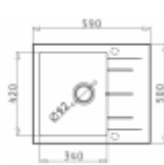

ISTROS 1B BEIGE

***333,-**

Běžná cena: 5.350,-

- pyragranitový dřezy
- obvod dřezy: 46 x 50 cm
- nádoba: 40 x 40 x 20 cm
- min. šířka skřínky: 45 cm
- boční přepad

ALAZIA 1B 1D BEIGE

***333,-**

Běžná cena: 6.050,-

- pyragranitový dřezy
- obvod dřezy: 59 x 50 cm
- nádoba: 34 x 42 x 19,5 cm
- min. šířka skřínky: 45 cm
- boční přepad

ALAZIA 1B 1D BEIGE

***333,-**

Běžná cena: 6.350,-

- pyragranitový dřezy
- obvod dřezy: 79 x 50 cm
- nádoba: 34 x 42 x 20,5 cm
- min. šířka skřínky: 45 cm
- boční přepad

ISTROS 1B IRON GREY

***333,-**

Běžná cena: 5.350,-

- pyragranitový dřezy
- obvod dřezy: 46 x 50 cm
- nádoba: 40 x 40 x 20 cm
- min. šířka skřínky: 45 cm
- boční přepad

ALAZIA 1B 1D IRON GREY

***333,-**

Běžná cena: 6.050,-

- pyragranitový dřezy
- obvod dřezy: 59 x 50 cm
- nádoba: 34 x 42 x 19,5 cm
- min. šířka skřínky: 45 cm
- boční přepad

ALAZIA 1B 1D IRON GREY

***333,-**

Běžná cena: 6.350,-

- pyragranitový dřezy
- obvod dřezy: 79 x 50 cm
- nádoba: 34 x 42 x 20,5 cm
- min. šířka skřínky: 45 cm
- boční přepad