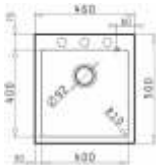

- pyragranitový dřezy
- obvod dřezy: 59 x 50 cm
- nádoba: 34 x 42 x 19,5 cm
- min. šířka skřínky: 45 cm
- boční přepad

ALAZIA 1B 1D SNOW

***333,-**

Běžná cena: 6.350,-

- pyragranitový dřezy
- obvod dřezy: 79 x 50 cm
- nádoba: 34 x 42 x 20,5 cm
- min. šířka skřínky: 45 cm
- boční přepad

- pyragranitový dřezy
- obvod dřezy: 59 x 50 cm
- nádoba: 34 x 42 x 19,5 cm
- min. šířka skřínky: 45 cm
- boční přepad

ALAZIA 1B 1D BEIGE

***333,-**

Běžná cena: 6.350,-

- pyragranitový dřezy
- obvod dřezy: 79 x 50 cm
- nádoba: 34 x 42 x 20,5 cm
- min. šířka skřínky: 45 cm
- boční přepad

ISTROS 1B IRON GREY

***333,-**

Běžná cena: 5.350,-

- pyragranitový dřezy
- obvod dřezy: 46 x 50 cm
- nádoba: 40 x 40 x 20 cm
- min. šířka skřínky: 45 cm
- boční přepad

ALAZIA 1B 1D IRON GREY

***333,-**

Běžná cena: 6.050,-

- pyragranitový dřezy
- obvod dřezy: 59 x 50 cm
- nádoba: 34 x 42 x 19,5 cm
- min. šířka skřínky: 45 cm
- boční přepad

ALAZIA 1B 1D IRON GREY

***333,-**

Běžná cena: 6.350,-

- pyragranitový dřezy
- obvod dřezy: 79 x 50 cm
- nádoba: 34 x 42 x 20,5 cm
- min. šířka skřínky: 45 cm
- boční přepad