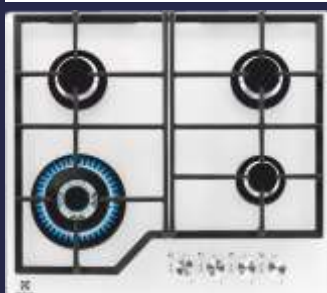

AKCE:

16.990,-

KGG6436W

Plynová deska

- 4 hořáky
- **velký hořák WOK**
- otočné knoflíky vpravo vpředu
- **integrované elektrické zapalování ovladačem**
- bezpečnostní **termopojistka**
- jednoduchá instalace pomocí přichytek
- **litinové podpěry**
- souprava pro připojení k plynu
- barva: bílá
- rozměry (ŠxH): 59 x 52 cm