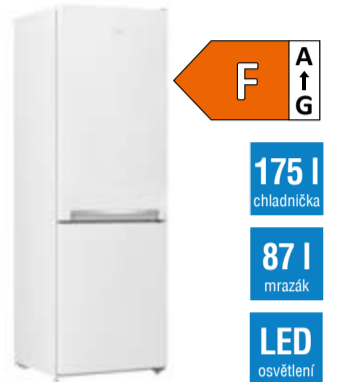

Beko RCSA270K30WN
Kombinovaná chladnička, energ. třída F, objem chladničky 175 l / mrazničky 87 l, akumulace chladu 16 hodin, klimatická třída: SN-ST, LED světlo, mrazák s třemi šuplíky, možnost otočení dveří, antibakteriální upravené těsnění. Rozměry (VxŠxH): 171x54x60 cm.

-21 %
~~8.590,-~~
6.799,-