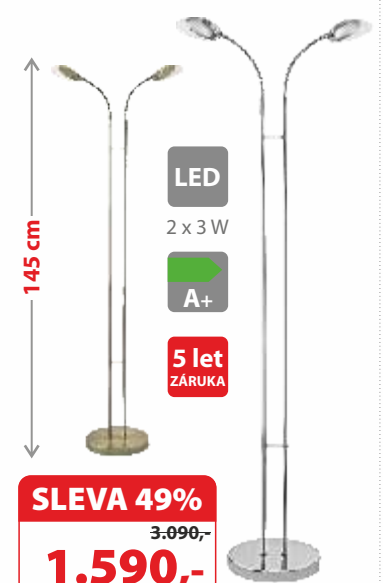

SLEVA 17%
2.999,-
2.499,-

INTERIÉROVÉ DVEŘE VERTE Home E.5

- šíře 60/70/80/90 cm
- falcové provedení
- rámová konstrukce
- matné sklo
- cena bez záručně a bez kování

SLEVA 20%
4.478,-
3.582,-

STOJACÍ LAMPA CANETAL 1 chrom / stříbrná

- rozměr 120 x 60 cm
- leštěný povrch
- imitace mramoru
- rektifikovaná
- síla 9 mm

Mramor

1. jakost
1.430,-

2. jakost
549,-

UMYVADLOVÁ SKŘÍŇKA S UMYVADLEM VEGA

- skříňka v provedení bílá, mat
- rozměr 65 x 73 x 44 cm
- keramické umyvadlo