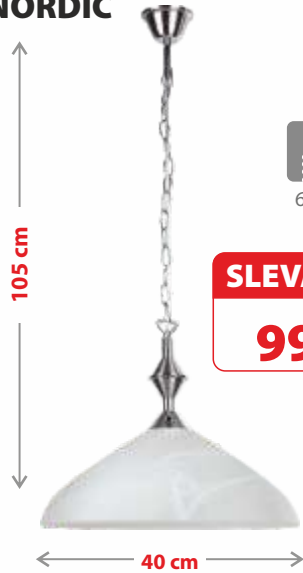

- rozměry: 106 x 94 x 96 cm
- šířka sedu: 60 cm

SLEVA 27%
~~10.327,-~~
7.499,-

SEDACÍ SOUPRAVA AMELIA

- rozměry: 206 x 94 x 96 cm
- šířka sedu: 160 cm

SLEVA 30%
~~17.255,-~~
11.999,-

BOXSPRINGOVÁ POSTEL KANSAS

- výška matrace: 24 cm
- výška čela: 115 cm
- výška horní hrany
bočnice od země: 30 cm
- výška nožek: 10 cm

SLEVA 22%
~~21.990,-~~
17.180,-

ZÁVĚSNÉ SVÍTLIDLO NORDIC

SLEVA 54%
~~2.190,-~~
999,-

**NOVĚ OTEVŘENO
KAŽDOU SOBOTU
8:30 - 18:00**