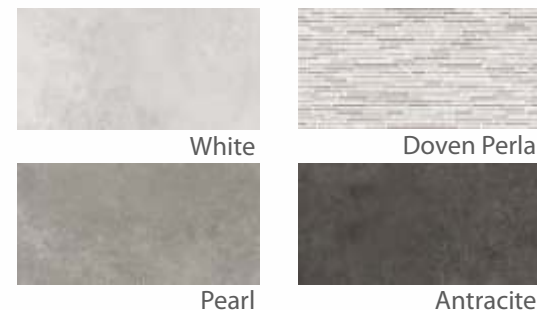

SLEVA 13%
3.990,-
3.470,-

OBKLADY A DLAŽBA TESLA

- matný povrch
- obklady 20 x 50 cm
- White, Pearl, Antracite, mozaika Doven Perla
- dlažba 45 x 45 cm (Cement Pearl)

310,- / m²

*Možnost vizualizace
koupelen*