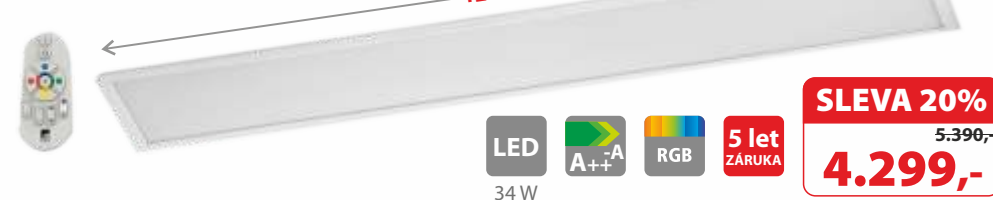

**LED SVÍTIDLO SALOBRENA C
s dálkovým ovladačem**

120 cm

LED
34 W

A++

RGB

5 let
ZÁRUKA

SLEVA 20%
5.390,-
4.299,-