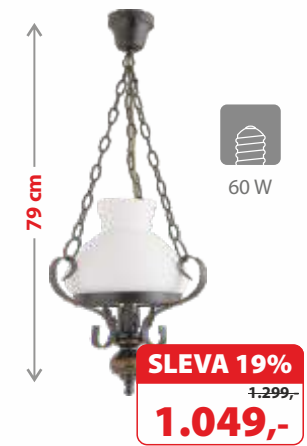

- rozměr 120 x 60 cm
- leštěný povrch
- imitace mramoru
- rektifikovaná
- síla 9 mm

Mramor

1. jakost
1.430,-

2. jakost
549,-

UMYVADLOVÁ SKŘÍŇKA S UMYVADLEM VEGA

- skříňka v provedení bílá, mat
- rozměr 65 x 73 x 44 cm
- keramické umyvadlo

SLEVA 15%
6.180,-
5.200,-

**PŘEDEM PLNĚNÁ SLIM PRAČKA
WHIRLPOOL FWSG71283W**

DÁREK
Ariel White
and Color
70PD

7 kg
náplň prádla

1200
otáček/min.

A+++
ener. třída

SLEVA 21%
9.499,-
7.499,-

**LED STROPNÍ
SVÍTIDLO**

LED RGB

Ø 40 cm

s ovladačem

SLEVA 58%
5.200,-
2.200,-

ZÁVĚSNÉ SVÍTIDLO

79 cm

60 W

SLEVA 19%
1.299,-
1.049,-