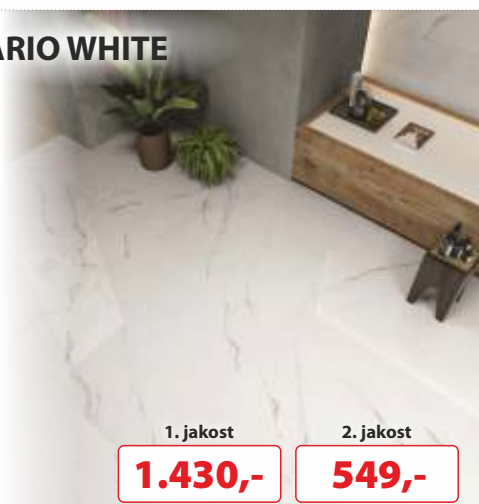

SLEVA 17%
2.999,-
2.499,-

INTERIÉROVÉ DVEŘE VERTE Home E.5

- šíře 60/70/80/90 cm
- falcové provedení
- rámová konstrukce
- matné sklo
- cena bez záručně a bez kování

SLEVA 20%
4.478,-
3.582,-

STOJACÍ LAMPA CANETAL 1 chrom / stříbrná

LED
2 x 3 W
A+
5 let
ZÁRUKA

SLEVA 49%
3.090,-
1.590,-

STMÍVATELNÁ ŽÁROVKA s ovladačem

teplá
BÍLÁ

LED žárovka, která nabízí 16 barevných kombinací z RGB spektra

LED
RGB
5 let
ZÁRUKA

SLEVA 39%
395,-
239,-

DLAŽBA STATUARIO WHITE

- rozměr 120 x 60 cm
- leštěný povrch
- imitace mramoru
- rektifikovaná
- síla 9 mm

Mramor

1. jakost
1.430,-

2. jakost
549,-

UMYVADLOVÁ SKŘÍŇKA S UMYVADLEM VEGA

- skříňka v provedení bílá, mat
- rozměr 65 x 73 x 44 cm
- keramické umyvadlo

SLEVA 15%
6.180,-
5.200,-

**PŘEDEM PLNĚNÁ SLIM PRAČKA
WHIRLPOOL FWSG71283W**

DÁREK
Ariel White
and Color
70PD

7 kg
náplň prádla

1200
otáček/min.

A+++
ener. třída

SLEVA 21%
9.499,-
7.499,-

**LED STROPNÍ
SVÍTIDLO**