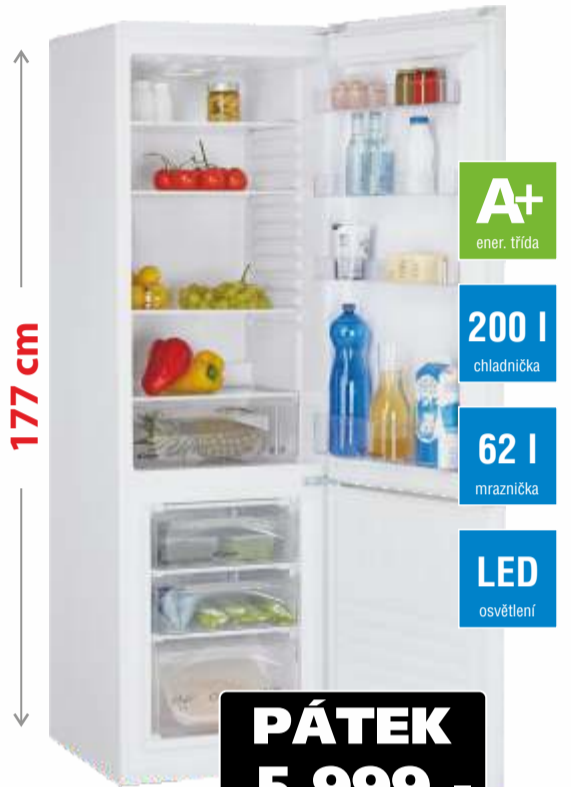

A+
ener. třída

200 l
chladnička

62 l
mraznička

LED
osvětlení

177 cm

PÁTEK
5.999,-

CANDY CCS 5172W

Kombinovaná chladnička, energetická třída: A+, objem chladničky: 200 l, mrazničky: 62 l, automatické odmrazování chladničky, LED osvětlení, 3 zásuvky mrazničky. Rozměry (VxŠxH): 177 x 55 x 58 cm

-28%
~~8.999,-~~
6.499,-