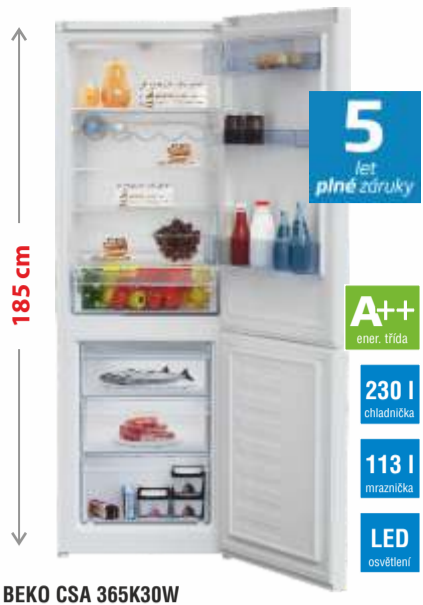

BEKO CSA 365K30W
Kombinovaná chladnička, energetická třída: A++, objem chladničky 230 l / mrazáku 113 l, antibakteriálně upravené těsnění, nerezový držák lahví, LED osvětlení, funkce Fast freeze pro rychlé zmrazení potravin, 3 zásuvky na mražené potraviny. Rozměry (VxŠxH): 185 x 60 x 65 cm

-27%
~~10.990,-~~
7.999,-