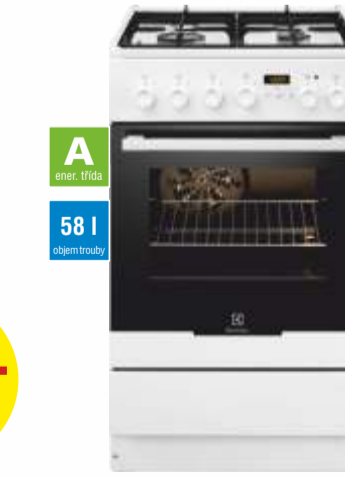

ELECTROLUX EKK549530W
Kombinovaný sporák, plynová varná deska se 4 hořáky a el. zapalováním, multifunkční trouba, 8 programů, funkce PlusSteam - díky troše páry zajistí bohatší a lesklejší barvu, krupavější kůrku a měkčou a chutnou texturu vašeho domácího chleba., Rozměry (VxŠxH): 85 x 50 x 60 cm

-25%
~~7.990,-~~
5.999,-