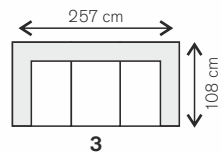

490,- / m²

SEDAČKY

Sedačky

SEDACÍ SOUPRAVA
Play Full (3FBA)

různé dekory

- rozkládací s úložným prostorem

009

SLEVA 10%
12.404,-
11.169,-SEDACÍ SOUPRAVA
Arcus