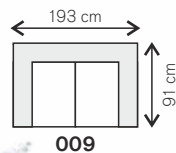

490,- / m²

SEDAČKY

Sedačky

SEDACÍ SOUPRAVA
Play Full (3FBA)

různé dekory

- rozkládací s úložným prostorem

009

SLEVA 10%
12.404,-
11.169,-SEDACÍ SOUPRAVA
Arcus