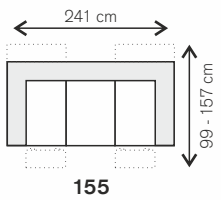

SEDACÍ SOUPRAVA
S POLOHOVÁNÍM
Lucia
NATUZZI

155