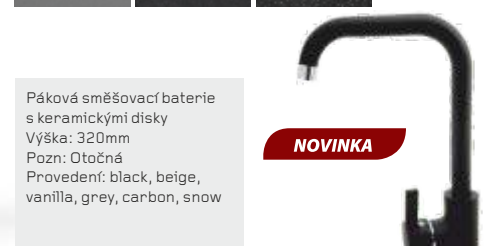

SILVIO

SNOW	VANILLA	BEIGE
GREY	CARBON	BLACK

Páková směšovací baterie s keramickými disky
Výška: 320mm
Pozn.: Otočná
Provedení: black, beige, vanilla, grey, carbon, snow

2.490,-