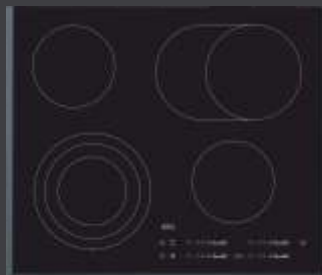

HK654070FB

Sklokeramická deska

- posuvné dotykové ovládání
- 1x dvojitá varná zóna
- 1x trojitá varná zóna
- automatické vypnutí
- 3 krokové využití zbytkového tepla
- akustický signál, automatické zahřátí
- dětský zámek, přičítací časovač
- **Eco časovač**, minutka, vypnutí zvuku
- indikace zbytkového tepla, funkce Pausa
- zajištění/odjištění ovládacího panelu
- černá se zkosenými hranami
- rozměry (ŠxH): 58 x 51 cm

AKCE:
8.490,-