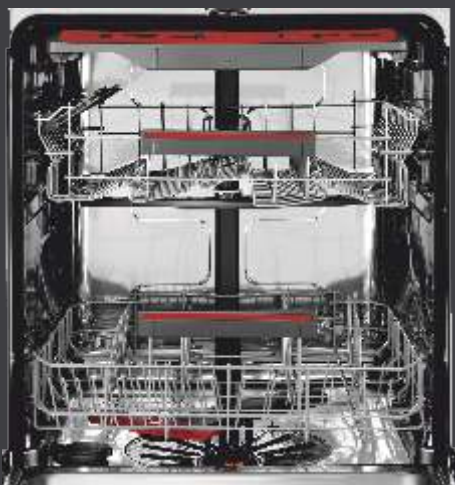

tauer
group

Milady Horákové 4, SVITAVY
tel.: 461 531 080, 461 540 131
e-mail: obchod@tauergroup.cz
www.tauergroup.cz

Aktuálně platné
akce naleznete na:
www.PaletaZnacek.cz

Ověřte si, zda je tato akce stále platná.

Prodejce: