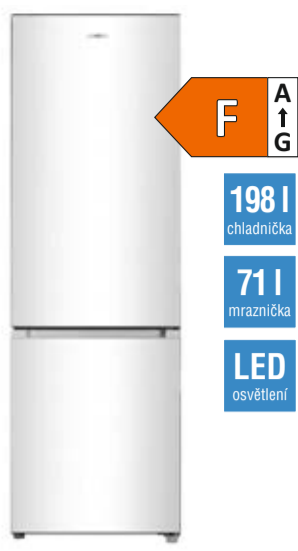

Gorenje RK4181PW4
Kombinovaná chladnička, objem chladničky 198 l / mrazničky 71 l, energ. třída F, 3 skleněné police, 1 police na láhev, LED osvětlení, podnos na vejce. Rozměr (VxŠxH): 180x55x57.7 cm.

SUPER CENA
~~7.990,-~~
6.499,-