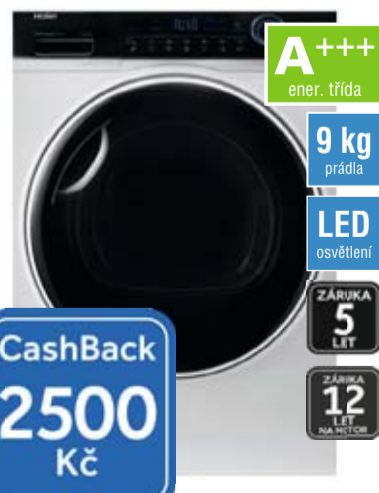

Haier HD90-A3979-S
Kondenzační sušička s tepelným čerpadlem, naplň 9 kg prádla, energ. třída A+++, Invertor motor – tichý a úsporný, senzorové sušení, možnost připojení na odpad, iRefresh – osvětlené prádla, 14 programů, odložený start, senzor vlhkosti, rotace bubnu oběma směry, trojitý filtr, velký LED panel + Cas. Rozměry (VxŠxH): 85x59.5x60 cm.

CashBack 2500 Kč
~~21.590,-~~
21 % 16.999,-