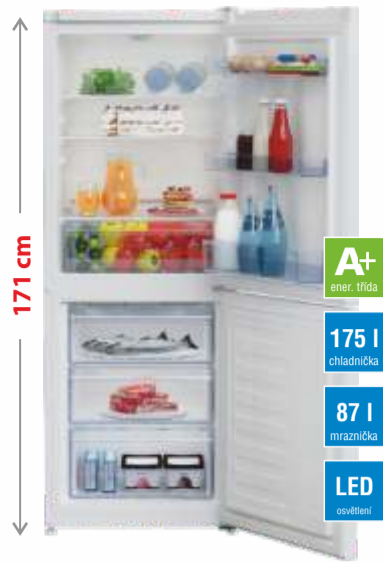

BEKO RCSA270K20W
Kombinovaná chladnička, energetická třída A+, objem chladničky 175 litrů / mrazničky 87 litrů, Antibakteriální štít, LED osvětlení, automatické odmrazování chladicí části. Rozměry (VxŠxH): 171 x 54,5 x 60 cm

-20%
~~7.490,-~~
5.999,-