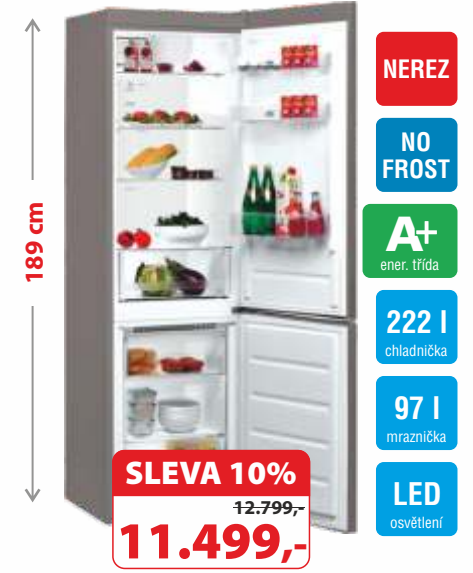

**KOMBINOVANÁ CHLADNIČKA
WHIRLPOOL BSNF 8421 OX**

SLEVA 10%
12.799,-
11.499,-

189 cm

NEREZ

NO FROST

A+
ener. třída

222 l
chladnička

97 l
mraznička

LED
osvětlení