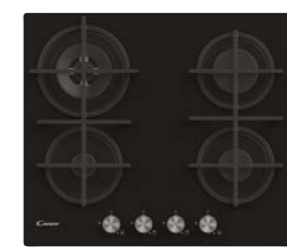

CVG6BR4WPB NOVINKA

PLYNOVÁ DESKA TIMELESS

- 4 hořáky
- Celkový výkon 9,45 kW
- 1x Dvojité Ø, 4 kW
- 1x Rychlý Ø 100 mm, 2,7 kW
- 1x Pomocný Ø 50 mm, 1 kW
- 1x Střední Ø 75 mm, 1,75 kW

- Elektrické zapalování v knoflíku
- Bezpečnostní pojistka plynu
- Litinové vršky hořáků
- Litinové podpěry hrnců (2x)
- Knoflíky ovládání vpředu
- Trysky na propan butan jsou součástí balení výrobku

DOSTUPNÉ OD ZÁŘÍ 2020

Kód: 33802730
EAN: 8016361997479
Provedení: Černé sklo
Rozměry výrobku (VxŠxH): 50 x 595 x 510 mm

MOC: ~~7 990~~ Kč Akční cena **5 990 Kč**