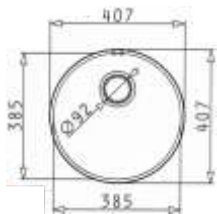

IRIS 1B

- nerezový dřez
- průměr dřezu: 40,7 cm
- nádoba: 38,5 x 15 cm
- min. šířka skříňky: 45 cm
- boční přepad

*333,-

Běžná cena: 1.650,-

SPACE PLUS 1B

- nerezový dřez
- obvod dřezu: 61 x 48 cm
- nádoba: 50 x 40 x 21 cm
- min. šířka skříňky: 60 cm
- boční přepad

*333,-

Běžná cena: 4.250,-

SPARTA 1B 1D

- nerezový dřez
- obvod dřezu: 62 x 50 cm
- nádoba: 34 x 40 x 15 cm
- min. šířka skříňky: 45 cm
- boční přepad

*333,-

Běžná cena: 1.850,-

SPARTA 1B 1D

- nerezový dřez
- obvod dřezu: 79 x 50 cm
- nádoba: 34 x 40 x 15 cm
- min. šířka skříňky: 45 cm
- boční přepad

*333,-

Běžná cena: 2.350,-

SERENO

1.250,-

- páková směšovací baterie s keramickými disky

FESTIVO CHROM

- páková směšovací baterie s keramickými disky
- výsuvná sprcha

2.650,-

FESTIVO GRANITE

3.350,-

- páková směšovací baterie s keramickými disky
- výsuvná sprcha

MODO CHROM

1.750,-

- páková směšovací baterie s keramickými disky

ARMONICA CHROM

2.950,-

- páková směšovací baterie s keramickými disky

ARMONICA GRANITE

3.550,-

- páková směšovací baterie s keramickými disky

ESPRESSIVO CHROM

2.950,-

- páková směšovací baterie s keramickými disky

CECILIA NEREZ

4.450,-

- celonerezová páková směšovací baterie s keramickými disky

MANDOLIN NEREZ

3.950,-

- celonerezová páková směšovací baterie s keramickými disky

Nerez

Chrom

Snow

Beige

Iron Grey

Carbon

tauer
group

Milady Horákové 4, SVITAVY
tel.: 461 531 080, 461 540 131
e-mail: obchod@tauergroup.cz
www.taugroup.cz

Další akce naleznete na:
www.PaletaZnacek.cz

Prodejce: