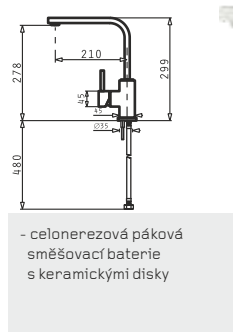

CECILIA NEREZ

4.450,-

- celonerezová páková směšovací baterie s keramickými disky