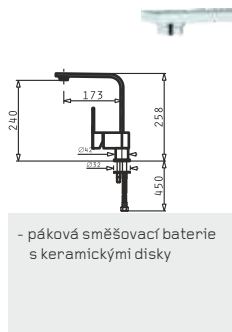

ESPRESSIVO CHROM

2.950,-

- páková směšovací baterie s keramickými disky