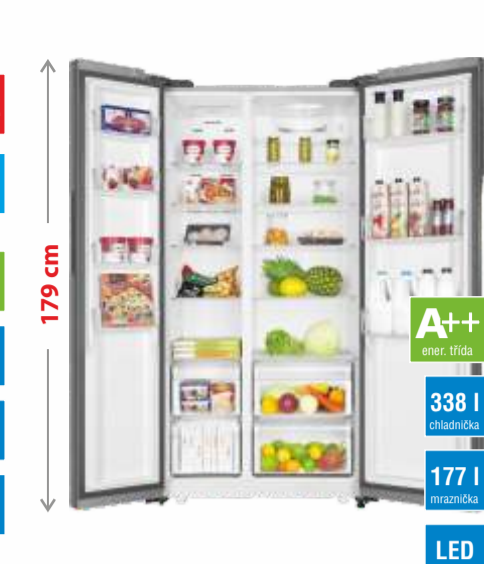

HAIER HRF522DG7
Americká chladnička, objem XXL: chladnička 338 l / mrazák 177 l, třída A++, Invertorový kompresor se zárukou 12 let, Total NoFrost - bezmrazová technologie (Multi Air Flow - aktivní cirkulace vzduchu), rychlé chlazení a rychlé mrazení, režim dovolené, chladnička si reguluje teplotu podle teploty okolí, osvětlení LED panel v chladničce. Rozměry (VxŠxH): 179 x 90,8 x 65,5 cm

A++ ener. třída
338 l chladnička
177 l mraznička
LED osvětlení
-23%
~~25.999,-~~
19.999,-