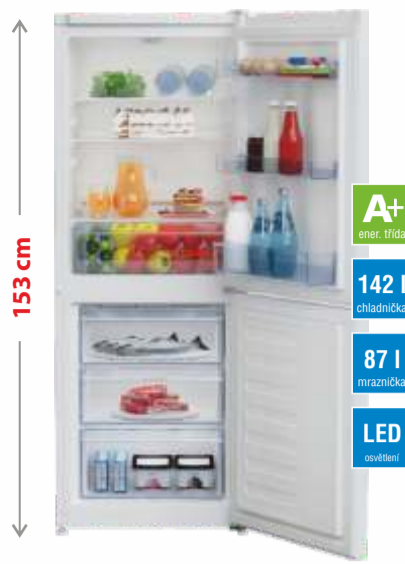

BEKO RCSA240K20W
Kombinovaná chladnička, energetická třída A+, objem chladničky 142 litrů / mrazničky 87 litrů, Antibakteriální štít, LED osvětlení, automatické odmrazování chladicí části. Rozměry (VxŠxH): 153 x 54,5 x 60 cm

A+ ener. třída
142 l chladnička
87 l mraznička
LED osvětlení
-25%
~~7.990,-~~
5.999,-