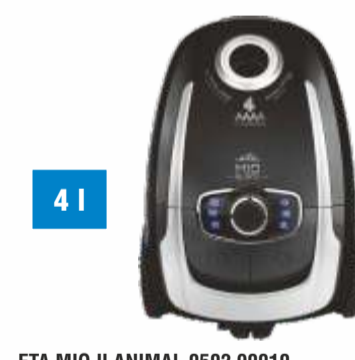

**Speciální dezinfekční UV lampa** zničí 99,9% všech bakterií, roztoců a dalších škodlivých organismů.

**500 W**

**-46%** ~~4.990,-~~  
**2.699,-**

**TAURUS UNLIMITED 29**  
Výkonný nabíjecí tyčový vysavač 2v1, příkon: 29,6 V, Lithiové baterie, výdrž až 55 minut, dvě rychlosti - ECO / TURBO, cyklonový systém sberu nečistot, turbokartáč

**skladný**

**29,6 V**

**2v1**

**-25%** ~~3.999,-~~  
**2.999,-**

**ROWENTA R03927EA**  
Vysavač, Příkon 750W, energetická třída: A, objem prachového sáčku 3 l, příslušenství vysavače: hubice na čalounění; kartáčová hubice; podlahová / koberečová hubice, kovová teleskopická trubice, akční rádius 7,6m

**3 l**

**-36%** ~~2.799,-~~  
**1.799,-**

**ETA MIO II ANIMAL 0502 90010**  
Podlahový sáčekový vysavač, ECO motor, příkon 700W, 4l objem sáčku, HEPA filtr 12, přední otočné kolečko o 360°, akční rádius 13 m, ochrana proti přehřátí motoru, bohaté příslušenství včetně turbokartáče a hubice na sběr zvířecích chlupů psů a koček.