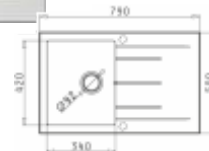

PYRAMIS

taurus

ISTROS 1B SNOW

5.350,-

- pyragranitový dřez
- obvod dřezu: 46 x 50 cm
- nádoba: 40 x 40 x 20 cm
- min. šířka skřínky: 45 cm
- boční přepad

ALAZIA 1B 1D SNOW

6.050,-

- pyragranitový dřez
- obvod dřezu: 59 x 50 cm
- nádoba: 34 x 42 x 19,5 cm
- min. šířka skřínky: 45 cm
- boční přepad

ALAZIA 1B 1D SNOW

6.350,-

- pyragranitový dřez
- obvod dřezu: 79 x 50 cm
- nádoba: 34 x 42 x 20,5 cm
- min. šířka skřínky: 45 cm
- boční přepad

ISTROS 1B BEIGE

5.350,-

- pyragranitový dřez
- obvod dřezu: 46 x 50 cm
- nádoba: 40 x 40 x 20 cm
- min. šířka skřínky: 45 cm
- boční přepad

ALAZIA 1B 1D BEIGE

6.050,-

- pyragranitový dřez
- obvod dřezu: 59 x 50 cm
- nádoba: 34 x 42 x 19,5 cm
- min. šířka skřínky: 45 cm
- boční přepad

ALAZIA 1B 1D BEIGE

6.350,-

- pyragranitový dřez
- obvod dřezu: 79 x 50 cm
- nádoba: 34 x 42 x 20,5 cm
- min. šířka skřínky: 45 cm
- boční přepad

ISTROS 1B IRON GREY

5.350,-

- pyragranitový dřez
- obvod dřezu: 46 x 50 cm
- nádoba: 40 x 40 x 20 cm
- min. šířka skřínky: 45 cm
- boční přepad

ALAZIA 1B 1D IRON GREY

6.050,-

- pyragranitový dřez
- obvod dřezu: 59 x 50 cm
- nádoba: 34 x 42 x 19,5 cm
- min. šířka skřínky: 45 cm
- boční přepad