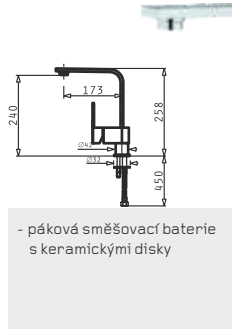

ESPRESSIVO CHROM

2.950,-

- páková směšovací baterie s keramickými disky