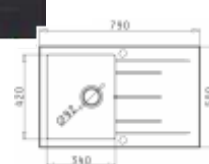

ISTROS 1B IRON GREY

5.350,-

- pyragranitový dřez
- obvod dřezu: 46 x 50 cm
- nádoba: 40 x 40 x 20 cm
- min. šířka skřínky: 45 cm
- boční přepad

ALAZIA 1B 1D IRON GREY

6.050,-

- pyragranitový dřez
- obvod dřezu: 59 x 50 cm
- nádoba: 34 x 42 x 19,5 cm
- min. šířka skřínky: 45 cm
- boční přepad

ALAZIA 1B 1D IRON GREY

6.350,-

- pyragranitový dřez
- obvod dřezu: 79 x 50 cm
- nádoba: 34 x 42 x 20,5 cm
- min. šířka skřínky: 45 cm
- boční přepad

ISTROS 1B CARBON

5.350,-

- pyragranitový dřez
- obvod dřezu: 46 x 50 cm
- nádoba: 40 x 40 x 20 cm
- min. šířka skřínky: 45 cm
- boční přepad

ALAZIA 1B 1D CARBON

6.050,-

- pyragranitový dřez
- obvod dřezu: 59 x 50 cm
- nádoba: 34 x 42 x 19,5 cm
- min. šířka skřínky: 45 cm
- boční přepad

ALAZIA 1B 1D CARBON

6.350,-

- pyragranitový dřez
- obvod dřezu: 79 x 50 cm
- nádoba: 34 x 42 x 20,5 cm
- min. šířka skřínky: 45 cm
- boční přepad

IRIS 1B

- nerezový dřez
- průměr dřezu: 40,7 cm
- nádoba: 38,5 x 15 cm
- min. šířka skříňky: 45 cm
- boční přepad

1.650,-

SPACE PLUS 1B

- nerezový dřez
- obvod dřezu: 61 x 48 cm
- nádoba: 50 x 40 x 21 cm
- min. šířka skříňky: 60 cm
- boční přepad