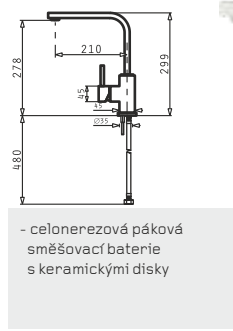

CECILIA NEREZ

4.450,-

- celonerezová páková směšovací baterie s keramickými disky