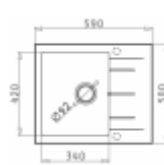

ALAZIA 1B 1D BEIGE

6.050,-

- pyragranitový dřez
- obvod dřezu: 59 x 50 cm
- nádoba: 34 x 42 x 19,5 cm
- min. šířka skřínky: 45 cm
- boční přepad

ALAZIA 1B 1D BEIGE

6.350,-

- pyragranitový dřez
- obvod dřezu: 79 x 50 cm
- nádoba: 34 x 42 x 20,5 cm
- min. šířka skřínky: 45 cm
- boční přepad

ISTROS 1B IRON GREY

5.350,-

- pyragranitový dřez
- obvod dřezu: 46 x 50 cm
- nádoba: 40 x 40 x 20 cm
- min. šířka skřínky: 45 cm
- boční přepad

ALAZIA 1B 1D IRON GREY

6.050,-

- pyragranitový dřez
- obvod dřezu: 59 x 50 cm
- nádoba: 34 x 42 x 19,5 cm
- min. šířka skřínky: 45 cm
- boční přepad

ALAZIA 1B 1D IRON GREY

6.350,-

- pyragranitový dřez
- obvod dřezu: 79 x 50 cm
- nádoba: 34 x 42 x 20,5 cm
- min. šířka skřínky: 45 cm
- boční přepad

ISTROS 1B CARBON

5.350,-

- pyragranitový dřez
- obvod dřezu: 46 x 50 cm
- nádoba: 40 x 40 x 20 cm
- min. šířka skřínky: 45 cm
- boční přepad

ALAZIA 1B 1D CARBON

6.050,-

- pyragranitový dřez
- obvod dřezu: 59 x 50 cm
- nádoba: 34 x 42 x 19,5 cm
- min. šířka skřínky: 45 cm
- boční přepad

ALAZIA 1B 1D CARBON

6.350,-

- pyragranitový dřez
- obvod dřezu: 79 x 50 cm
- nádoba: 34 x 42 x 20,5 cm
- min. šířka skřínky: 45 cm
- boční přepad