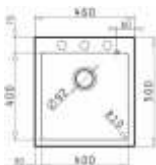

PYRAMIS

taurus

ISTROS 1B SNOW

5.350,-

- pyragranitový dřez
- obvod dřezu: 46 x 50 cm
- nádoba: 40 x 40 x 20 cm
- min. šířka skřínky: 45 cm
- boční přepad

ALAZIA 1B 1D SNOW

6.050,-

- pyragranitový dřez
- obvod dřezu: 59 x 50 cm
- nádoba: 34 x 42 x 19,5 cm
- min. šířka skřínky: 45 cm
- boční přepad

ALAZIA 1B 1D SNOW

6.350,-

- pyragranitový dřez
- obvod dřezu: 79 x 50 cm
- nádoba: 34 x 42 x 20,5 cm
- min. šířka skřínky: 45 cm
- boční přepad

ISTROS 1B BEIGE

5.350,-

- pyragranitový dřez
- obvod dřezu: 46 x 50 cm
- nádoba: 40 x 40 x 20 cm
- min. šířka skřínky: 45 cm
- boční přepad

ALAZIA 1B 1D BEIGE

6.050,-

- pyragranitový dřez
- obvod dřezu: 59 x 50 cm
- nádoba: 34 x 42 x 19,5 cm
- min. šířka skřínky: 45 cm
- boční přepad

ALAZIA 1B 1D BEIGE

6.350,-

- pyragranitový dřez
- obvod dřezu: 79 x 50 cm
- nádoba: 34 x 42 x 20,5 cm
- min. šířka skřínky: 45 cm
- boční přepad

IRIS 1B

- nerezový dřez
- průměr dřezu: 40,7 cm
- nádoba: 38,5 x 15 cm
- min. šířka skříňky: 45 cm
- boční přepad

1.650,-

SPACE PLUS 1B

- nerezový dřez
- obvod dřezu: 61 x 48 cm
- nádoba: 50 x 40 x 21 cm
- min. šířka skříňky: 60 cm
- boční přepad