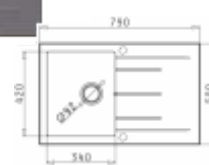

ALAZIA 1B 1D BEIGE

6.050,-

- pyragranitový dřez
- obvod dřezu: 59 x 50 cm
- nádoba: 34 x 42 x 19,5 cm
- min. šířka skřínky: 45 cm
- boční přepad

ALAZIA 1B 1D BEIGE

6.350,-

- pyragranitový dřez
- obvod dřezu: 79 x 50 cm
- nádoba: 34 x 42 x 20,5 cm
- min. šířka skřínky: 45 cm
- boční přepad

ISTROS 1B IRON GREY

5.350,-

- pyragranitový dřez
- obvod dřezu: 46 x 50 cm
- nádoba: 40 x 40 x 20 cm
- min. šířka skřínky: 45 cm
- boční přepad

ALAZIA 1B 1D IRON GREY

6.050,-

- pyragranitový dřez
- obvod dřezu: 59 x 50 cm
- nádoba: 34 x 42 x 19,5 cm
- min. šířka skřínky: 45 cm
- boční přepad

ALAZIA 1B 1D IRON GREY

6.350,-

- pyragranitový dřez
- obvod dřezu: 79 x 50 cm
- nádoba: 34 x 42 x 20,5 cm
- min. šířka skřínky: 45 cm
- boční přepad

ISTROS 1B CARBON

5.350,-

- pyragranitový dřez
- obvod dřezu: 46 x 50 cm
- nádoba: 40 x 40 x 20 cm
- min. šířka skřínky: 45 cm
- boční přepad

ALAZIA 1B 1D CARBON

6.050,-

- pyragranitový dřez
- obvod dřezu: 59 x 50 cm
- nádoba: 34 x 42 x 19,5 cm
- min. šířka skřínky: 45 cm
- boční přepad

ALAZIA 1B 1D CARBON

6.350,-

- pyragranitový dřez
- obvod dřezu: 79 x 50 cm
- nádoba: 34 x 42 x 20,5 cm
- min. šířka skřínky: 45 cm
- boční přepad