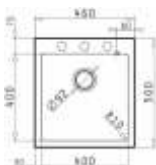

PYRAMIS

taurus

ISTROS 1B SNOW

5.350,-

- pyragranitový dřez
- obvod dřezu: 46 x 50 cm
- nádoba: 40 x 40 x 20 cm
- min. šířka skřínky: 45 cm
- boční přepad

ALAZIA 1B 1D SNOW

6.050,-

- pyragranitový dřez
- obvod dřezu: 59 x 50 cm
- nádoba: 34 x 42 x 19,5 cm
- min. šířka skřínky: 45 cm
- boční přepad

ALAZIA 1B 1D SNOW

6.350,-

- pyragranitový dřez
- obvod dřezu: 79 x 50 cm
- nádoba: 34 x 42 x 20,5 cm
- min. šířka skřínky: 45 cm
- boční přepad

ISTROS 1B BEIGE

5.350,-

- pyragranitový dřez
- obvod dřezu: 46 x 50 cm
- nádoba: 40 x 40 x 20 cm
- min. šířka skřínky: 45 cm
- boční přepad

ALAZIA 1B 1D BEIGE

6.050,-

- pyragranitový dřez
- obvod dřezu: 59 x 50 cm
- nádoba: 34 x 42 x 19,5 cm
- min. šířka skřínky: 45 cm
- boční přepad

ALAZIA 1B 1D BEIGE

6.350,-

- pyragranitový dřez
- obvod dřezu: 79 x 50 cm
- nádoba: 34 x 42 x 20,5 cm
- min. šířka skřínky: 45 cm
- boční přepad

ISTROS 1B IRON GREY

5.350,-

- pyragranitový dřez
- obvod dřezu: 46 x 50 cm
- nádoba: 40 x 40 x 20 cm
- min. šířka skřínky: 45 cm
- boční přepad

ALAZIA 1B 1D IRON GREY

6.050,-

- pyragranitový dřez
- obvod dřezu: 59 x 50 cm
- nádoba: 34 x 42 x 19,5 cm
- min. šířka skřínky: 45 cm
- boční přepad