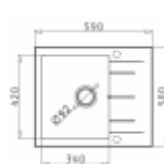

ISTROS 1B IRON GREY

5.350,-

- pyragranitový dřez
- obvod dřezu: 46 x 50 cm
- nádoba: 40 x 40 x 20 cm
- min. šířka skřínky: 45 cm
- boční přepad

ALAZIA 1B 1D IRON GREY

6.050,-

- pyragranitový dřez
- obvod dřezu: 59 x 50 cm
- nádoba: 34 x 42 x 19,5 cm
- min. šířka skřínky: 45 cm
- boční přepad

ALAZIA 1B 1D IRON GREY

6.350,-

- pyragranitový dřez
- obvod dřezu: 79 x 50 cm
- nádoba: 34 x 42 x 20,5 cm
- min. šířka skřínky: 45 cm
- boční přepad

ISTROS 1B CARBON

5.350,-

- pyragranitový dřez
- obvod dřezu: 46 x 50 cm
- nádoba: 40 x 40 x 20 cm
- min. šířka skřínky: 45 cm
- boční přepad

ALAZIA 1B 1D CARBON

6.050,-

- pyragranitový dřez
- obvod dřezu: 59 x 50 cm
- nádoba: 34 x 42 x 19,5 cm
- min. šířka skřínky: 45 cm
- boční přepad

ALAZIA 1B 1D CARBON

6.350,-

- pyragranitový dřez
- obvod dřezu: 79 x 50 cm
- nádoba: 34 x 42 x 20,5 cm
- min. šířka skřínky: 45 cm
- boční přepad

IRIS 1B

- nerezový dřez
- průměr dřezu: 40,7 cm
- nádoba: 38,5 x 15 cm
- min. šířka skříňky: 45 cm
- boční přepad

1.650,-

SPACE PLUS 1B

- nerezový dřez
- obvod dřezu: 61 x 48 cm
- nádoba: 50 x 40 x 21 cm
- min. šířka skříňky: 60 cm
- boční přepad