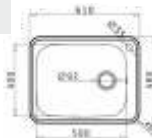

ALAZIA 1B 1D IRON GREY

6.350,-

- pyragranitový dřez
- obvod dřezu: 79 x 50 cm
- nádoba: 34 x 42 x 20,5 cm
- min. šířka skřínky: 45 cm
- boční přepad

ISTROS 1B CARBON

5.350,-

- pyragranitový dřez
- obvod dřezu: 46 x 50 cm
- nádoba: 40 x 40 x 20 cm
- min. šířka skřínky: 45 cm
- boční přepad

ALAZIA 1B 1D CARBON

6.050,-

- pyragranitový dřez
- obvod dřezu: 59 x 50 cm
- nádoba: 34 x 42 x 19,5 cm
- min. šířka skřínky: 45 cm
- boční přepad

ALAZIA 1B 1D CARBON

6.350,-

- pyragranitový dřez
- obvod dřezu: 79 x 50 cm
- nádoba: 34 x 42 x 20,5 cm
- min. šířka skřínky: 45 cm
- boční přepad

IRIS 1B

- nerezový dřez
- průměr dřezu: 40,7 cm
- nádoba: 38,5 x 15 cm
- min. šířka skříňky: 45 cm
- boční přepad

1.650,-

SPACE PLUS 1B

- nerezový dřez
- obvod dřezu: 61 x 48 cm
- nádoba: 50 x 40 x 21 cm
- min. šířka skříňky: 60 cm
- boční přepad

4.250,-

SPARTA 1B 1D

- nerezový dřez
- obvod dřezu: 62 x 50 cm
- nádoba: 34 x 40 x 15 cm
- min. šířka skříňky: 45 cm
- boční přepad

1.850,-

SPARTA 1B 1D

- nerezový dřez
- obvod dřezu: 79 x 50 cm
- nádoba: 34 x 40 x 15 cm
- min. šířka skříňky: 45 cm
- boční přepad