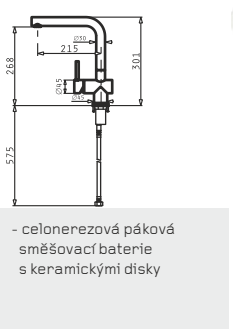

MANDOLIN NEREZ

3.950,-

- celonerezová páková směšovací baterie s keramickými disky

Nerez

Chrom

Snow

Beige

Iron Grey

Carbon

tauer
group

Milady Horákové 4, SVITAVY
tel.: 461 531 080, 461 540 131
e-mail: obchod@tauergroup.cz
www.taugroup.cz

Další akce naleznete na:
www.PaletaZnacek.cz

Prodejce: