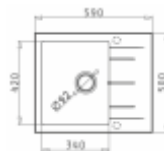

PYRAMIS

taurus

ISTROS 1B SNOW

5.350,-

- pyragranitový dřez
- obvod dřezu: 46 x 50 cm
- nádoba: 40 x 40 x 20 cm
- min. šířka skřínky: 45 cm
- boční přepad

ALAZIA 1B 1D SNOW

6.050,-

- pyragranitový dřez
- obvod dřezu: 59 x 50 cm
- nádoba: 34 x 42 x 19,5 cm
- min. šířka skřínky: 45 cm
- boční přepad

ALAZIA 1B 1D SNOW

6.350,-

- pyragranitový dřez
- obvod dřezu: 79 x 50 cm
- nádoba: 34 x 42 x 20,5 cm
- min. šířka skřínky: 45 cm
- boční přepad

ISTROS 1B BEIGE

5.350,-

- pyragranitový dřez
- obvod dřezu: 46 x 50 cm
- nádoba: 40 x 40 x 20 cm
- min. šířka skřínky: 45 cm
- boční přepad

ALAZIA 1B 1D BEIGE

6.050,-

- pyragranitový dřez
- obvod dřezu: 59 x 50 cm
- nádoba: 34 x 42 x 19,5 cm
- min. šířka skřínky: 45 cm
- boční přepad

ALAZIA 1B 1D BEIGE

6.350,-

- pyragranitový dřez
- obvod dřezu: 79 x 50 cm
- nádoba: 34 x 42 x 20,5 cm
- min. šířka skřínky: 45 cm
- boční přepad

ISTROS 1B IRON GREY

5.350,-

- pyragranitový dřez
- obvod dřezu: 46 x 50 cm
- nádoba: 40 x 40 x 20 cm
- min. šířka skřínky: 45 cm
- boční přepad

ALAZIA 1B 1D IRON GREY

6.050,-

- pyragranitový dřez
- obvod dřezu: 59 x 50 cm
- nádoba: 34 x 42 x 19,5 cm
- min. šířka skřínky: 45 cm
- boční přepad