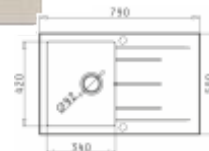

ALAZIA 1B 1D SNOW

6.350,-

- pyragranitový dřez
- obvod dřezu: 79 x 50 cm
- nádoba: 34 x 42 x 20,5 cm
- min. šířka skřínky: 45 cm
- boční přepad

ISTROS 1B BEIGE

5.350,-

- pyragranitový dřez
- obvod dřezu: 46 x 50 cm
- nádoba: 40 x 40 x 20 cm
- min. šířka skřínky: 45 cm
- boční přepad

ALAZIA 1B 1D BEIGE

6.050,-

- pyragranitový dřez
- obvod dřezu: 59 x 50 cm
- nádoba: 34 x 42 x 19,5 cm
- min. šířka skřínky: 45 cm
- boční přepad

ALAZIA 1B 1D BEIGE

6.350,-

- pyragranitový dřez
- obvod dřezu: 79 x 50 cm
- nádoba: 34 x 42 x 20,5 cm
- min. šířka skřínky: 45 cm
- boční přepad

ISTROS 1B IRON GREY

5.350,-

- pyragranitový dřez
- obvod dřezu: 46 x 50 cm
- nádoba: 40 x 40 x 20 cm
- min. šířka skřínky: 45 cm
- boční přepad

ALAZIA 1B 1D IRON GREY

6.050,-

- pyragranitový dřez
- obvod dřezu: 59 x 50 cm
- nádoba: 34 x 42 x 19,5 cm
- min. šířka skřínky: 45 cm
- boční přepad

ALAZIA 1B 1D IRON GREY

6.350,-

- pyragranitový dřez
- obvod dřezu: 79 x 50 cm
- nádoba: 34 x 42 x 20,5 cm
- min. šířka skřínky: 45 cm
- boční přepad

ISTROS 1B CARBON

5.350,-

- pyragranitový dřez
- obvod dřezu: 46 x 50 cm
- nádoba: 40 x 40 x 20 cm
- min. šířka skřínky: 45 cm
- boční přepad