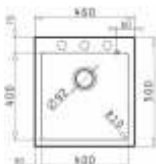

ISTROS 1B IRON GREY

5.350,-

- pyragranitový dřez
- obvod dřezu: 46 x 50 cm
- nádoba: 40 x 40 x 20 cm
- min. šířka skřínky: 45 cm
- boční přepad

ALAZIA 1B 1D IRON GREY

6.050,-

- pyragranitový dřez
- obvod dřezu: 59 x 50 cm
- nádoba: 34 x 42 x 19,5 cm
- min. šířka skřínky: 45 cm
- boční přepad

ALAZIA 1B 1D IRON GREY

6.350,-

- pyragranitový dřez
- obvod dřezu: 79 x 50 cm
- nádoba: 34 x 42 x 20,5 cm
- min. šířka skřínky: 45 cm
- boční přepad

ISTROS 1B CARBON

5.350,-

- pyragranitový dřez
- obvod dřezu: 46 x 50 cm
- nádoba: 40 x 40 x 20 cm
- min. šířka skřínky: 45 cm
- boční přepad

ALAZIA 1B 1D CARBON

6.050,-

- pyragranitový dřez
- obvod dřezu: 59 x 50 cm
- nádoba: 34 x 42 x 19,5 cm
- min. šířka skřínky: 45 cm
- boční přepad

ALAZIA 1B 1D CARBON

6.350,-

- pyragranitový dřez
- obvod dřezu: 79 x 50 cm
- nádoba: 34 x 42 x 20,5 cm
- min. šířka skřínky: 45 cm
- boční přepad

IRIS 1B

- nerezový dřez
- průměr dřezu: 40,7 cm
- nádoba: 38,5 x 15 cm
- min. šířka skříňky: 45 cm
- boční přepad

1.650,-

SPACE PLUS 1B

- nerezový dřez
- obvod dřezu: 61 x 48 cm
- nádoba: 50 x 40 x 21 cm
- min. šířka skříňky: 60 cm
- boční přepad