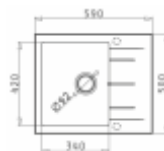

PYRAMIS

taurus

ISTROS 1B SNOW

5.350,-

- pyragranitový dřez
- obvod dřezu: 46 x 50 cm
- nádoba: 40 x 40 x 20 cm
- min. šířka skřínky: 45 cm
- boční přepad

ALAZIA 1B 1D SNOW

6.050,-

- pyragranitový dřez
- obvod dřezu: 59 x 50 cm
- nádoba: 34 x 42 x 19,5 cm
- min. šířka skřínky: 45 cm
- boční přepad

ALAZIA 1B 1D SNOW

6.350,-

- pyragranitový dřez
- obvod dřezu: 79 x 50 cm
- nádoba: 34 x 42 x 20,5 cm
- min. šířka skřínky: 45 cm
- boční přepad

ISTROS 1B BEIGE

5.350,-

- pyragranitový dřez
- obvod dřezu: 46 x 50 cm
- nádoba: 40 x 40 x 20 cm
- min. šířka skřínky: 45 cm
- boční přepad

ALAZIA 1B 1D BEIGE

6.050,-

- pyragranitový dřez
- obvod dřezu: 59 x 50 cm
- nádoba: 34 x 42 x 19,5 cm
- min. šířka skřínky: 45 cm
- boční přepad

ALAZIA 1B 1D BEIGE

6.350,-

- pyragranitový dřez
- obvod dřezu: 79 x 50 cm
- nádoba: 34 x 42 x 20,5 cm
- min. šířka skřínky: 45 cm
- boční přepad

ISTROS 1B IRON GREY

5.350,-

- pyragranitový dřez
- obvod dřezu: 46 x 50 cm
- nádoba: 40 x 40 x 20 cm
- min. šířka skřínky: 45 cm
- boční přepad

ALAZIA 1B 1D IRON GREY

6.050,-

- pyragranitový dřez
- obvod dřezu: 59 x 50 cm
- nádoba: 34 x 42 x 19,5 cm
- min. šířka skřínky: 45 cm
- boční přepad