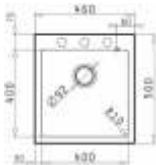

ALAZIA 1B 1D SNOW

6.350,-

- pyragranitový dřez
- obvod dřezu: 79 x 50 cm
- nádoba: 34 x 42 x 20,5 cm
- min. šířka skřínky: 45 cm
- boční přepad

ISTROS 1B BEIGE

5.350,-

- pyragranitový dřez
- obvod dřezu: 46 x 50 cm
- nádoba: 40 x 40 x 20 cm
- min. šířka skřínky: 45 cm
- boční přepad

ALAZIA 1B 1D BEIGE

6.050,-

- pyragranitový dřez
- obvod dřezu: 59 x 50 cm
- nádoba: 34 x 42 x 19,5 cm
- min. šířka skřínky: 45 cm
- boční přepad

ALAZIA 1B 1D BEIGE

6.350,-

- pyragranitový dřez
- obvod dřezu: 79 x 50 cm
- nádoba: 34 x 42 x 20,5 cm
- min. šířka skřínky: 45 cm
- boční přepad

ISTROS 1B IRON GREY

5.350,-

- pyragranitový dřez
- obvod dřezu: 46 x 50 cm
- nádoba: 40 x 40 x 20 cm
- min. šířka skřínky: 45 cm
- boční přepad

ALAZIA 1B 1D IRON GREY

6.050,-

- pyragranitový dřez
- obvod dřezu: 59 x 50 cm
- nádoba: 34 x 42 x 19,5 cm
- min. šířka skřínky: 45 cm
- boční přepad

ALAZIA 1B 1D IRON GREY

6.350,-

- pyragranitový dřez
- obvod dřezu: 79 x 50 cm
- nádoba: 34 x 42 x 20,5 cm
- min. šířka skřínky: 45 cm
- boční přepad

ISTROS 1B CARBON

5.350,-

- pyragranitový dřez
- obvod dřezu: 46 x 50 cm
- nádoba: 40 x 40 x 20 cm
- min. šířka skřínky: 45 cm
- boční přepad