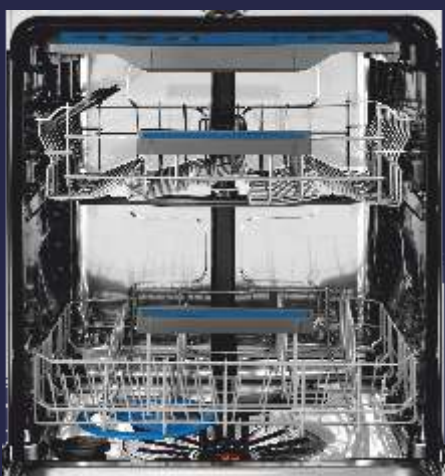

tauer
group

Milady Horákové 4, SVITAVY
tel.: 461 531 080, 461 540 131
e-mail: obchod@tauergroup.cz
www.taugroup.cz

Aktuálně platné
akce naleznete na:
www.PaletaZnacek.cz

Ověřte si, zda je tato akce stále platná.

Prodejce: