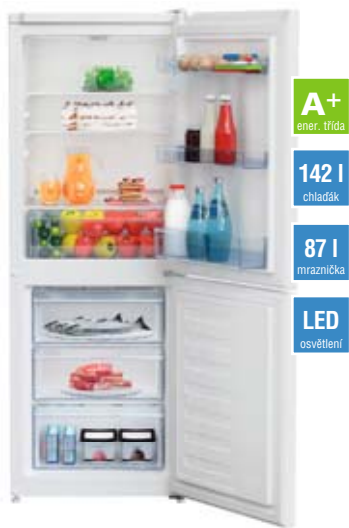

A+
ener. třída
142 l
chladnička
87 l
mraznička
LED
osvětlení

Beko RCSA240K30WN

Kombinovaná chladnička, energ. třída A+, objem chladničky 142 l / mrazáku 87 l, LED osvětlení, 3 skleněné police, 3 šuplíky v mrazničce. Rozměry (VxŠxH): 153x54x57.4 cm.

~~7.990,-~~
5.999,-
-25%