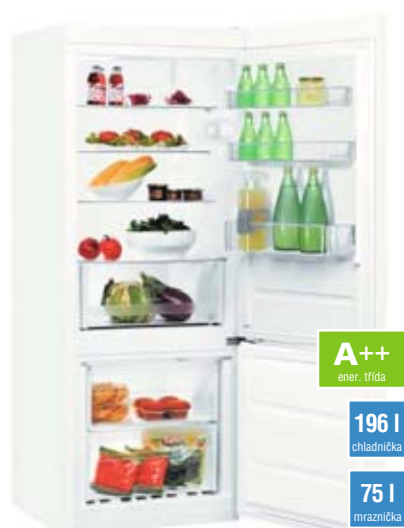

A++
ener. třída
196 l
chladnička
75 l
mraznička
LED
osvětlení

Indesit LR6 S2 W

Kombinovaná chladnička, energ. třída A++, objem chladničky 196 l / mrazáku 75 l, 3 police z bezpečnostního skla, velká zásuvka na zeleninu, dvě zásuvky v mrazáku. Rozměry (VxŠxH): 156x60x66 cm.