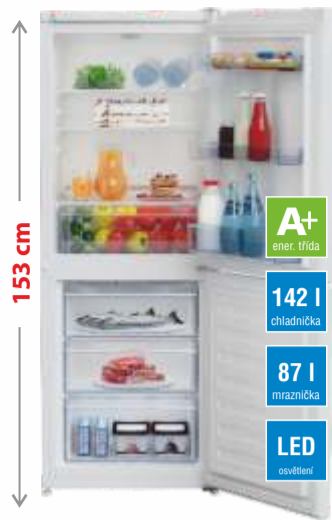

BEKO RCSA240K20W
Kombinovaná chladnička, energetická třída A+, objem chladničky 142 litrů / mrazničky 87 litrů, Antibakteriální štít, LED osvětlení, automatické odmrazování chladicí části. Rozměry (VxŠxH): 153 x 54,5 x 60 cm

5.499,- ~~6.999,-~~ **-21%**