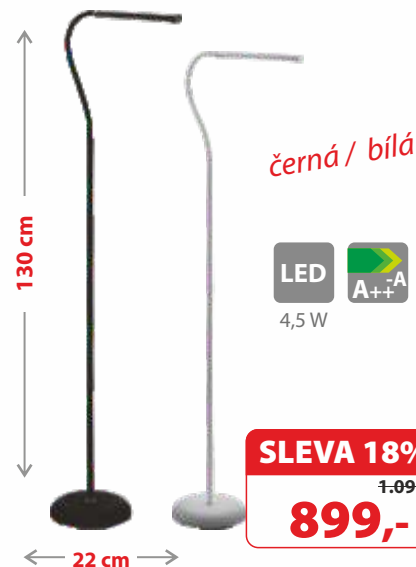

### JÍDELNÍ STŮL POPRAD

- šířka: 90 cm
- výška: 76 cm
- délka: 160 cm
- tvar: Obdélníkový

- materiál: dřevo
- typ dřeva: borovice
- barva/dekor: bílá

SLEVA 19%

7.445,-

**5.999,-**

### JÍDELNÍ ŽIDLE POPRAD

- šířka: 45 cm
- výška: 96 cm
- výška sedu: 46 cm
- hloubka: 46 cm

- materiál: dřevo
- typ dřeva: borovice
- barva/dekor: bílá

SLEVA 23%

2.090,-

**1.599,-**

### INTERIÉROVÉ DVEŘE VERTE Home C.0

- šíře 60/70/80/90 cm
- falcové provedení
- rámová konstrukce
- bez prosklení
- cena bez zárubně a bez kování

SLEVA 20%

3.576,-

**2.860,-**

**NOVĚ OTEVŘENO  
KAŽDOU SOBOTU  
9:00 - 18:00**

### STOJACÍ LAMPA LAROA

SLEVA 18%

1.090,-

**899,-**