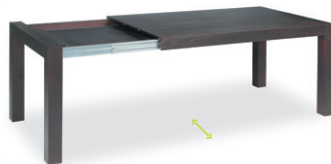

Rozkládací stůl EDITA 160 + 60 cm x 95 cm, židle EDITA se sedáčkem čalouněným bílou kůží. Materiál dub, moření Tmavý ořech, povrchová úprava polyuretanový lak.

Židle
V 85 / VS 47 / H 41 / Š 41,5

Židle
V 85 / VS 47 / H 41 / Š 41,5

Židle
V 85 / VS 47 / H 41 / Š 41,5

Barová židle
V 106 / VS 76 / H 38 / Š 39

Barová židle
V 106 / VS 76 / H 38 / Š 39

Barová židle
V 106 / VS 76 / H 38 / Š 39

← Stůl 160 cm x 95 cm nebo dle přání,
v rozkládacím i nerozkládacím provedení.