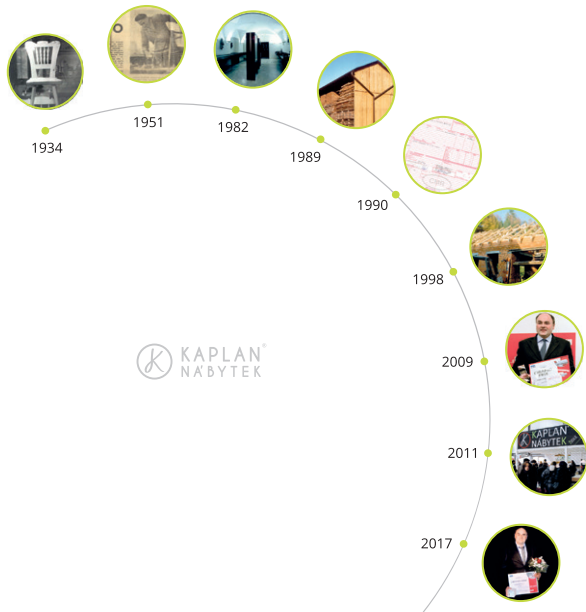

ŽIDLE
STOLY

KAPLAN[®]
NÁBYTEK

 KAPLAN[®]
NÁBYTEK

HISTORIE SPOLEČNOSTI

KAPLAN NÁBYTEK

Jsmo tradičním výrobcem designového dřevěného nábytku s historií sahající až do roku 1934.

1934

V roce 1934 založil dědeček současného majitele, Karel Kaplan v obci Orličky truhlářskou dílnu. Postupně se začal specializovat na výrobu židlí, které jsou v nábytkářském oboru považovány za jeden z nejspokladnějších výrobků. Rodině se podařilo udržet výrobu i během války a totálního nasazení prvního vlastníka.

1951

Krátké období překotného rozvoje firmy v prvních letech po skončení války bylo přerušeno násilnou kolektivizací. V řemeslné tradici pokračoval v rámci družstva syn Karel, který na počátku devadesátých let pomáhal současnému majiteli s obnovou výroby.

1982

Po ukončení umělecko-průmyslové školy v Praze se stal současný majitel Pavel Kaplan členem tehdejšího Družstva výtvarných řemesel. V rámci něj se podílel mimo jiné na rekonstrukci zámku v Doudlebcích nad Orlicí nebo na vybavení výstavní síně v Melantrichově ulici v Praze.