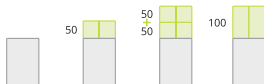

EDITA CRISTALLO

CELOMASIVNÍ

Stůl s deskou z tvrzeného skla 160 cm x 95 cm
nebo dle přání, v rozkládacím i nerozkládacím provedení.

Stůl s deskou z tvrzeného skla
po rozložení 260 cm x 95 cm.

ROZMĚRY

80, 85, 90, 95, 100, 110, 120

80, 85, 90, 95, 100, 110, 120, 130, 140, 150,
160, 170, 180, 190, 200, 210, 220, 230, 240

ROZKLÁDACÍ MECHANISMUS

EDITA NANO

CELOMASIVNÍ

Stůl s nanodeskou 160 x 95 cm
nebo dle přání, v rozkládacím i nerozkládacím provedení.