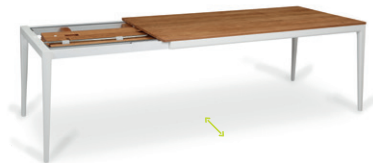

KAPLAN
DESIGN

Židle
V 89 / VS 48 / H 41 / Š 43

Židle
V 89 / VS 48 / H 41 / Š 43

Stůl 180 cm x 90 cm nebo dle přání,
v rozkládacím i nerozkládacím provedení.

Stůl po rozložení 280 cm x 90 cm.

ROZMĚRY

80, 85, 90, 95, 100, 110, 120