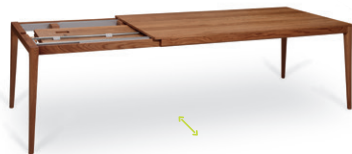

Židle
V 89 / VS 48 / H 41 / Š 43

Židle
V 89 / VS 48 / H 41 / Š 43

Polokřeslo
V 89 / VS 48 / VP 67 / H 41 / Š 64

Barová židle
V 102 / VS 75 / H 38 / Š 40

Lavice
V 89 / VS 48 / H 41 / D 80-200

Stůl 180 cm x 90 cm nebo dle přání,
v rozkládacím i nerozkládacím provedení.

Stůl po rozložení 280 cm x 90 cm.

ROZMĚRY

↓ 80, 85, 90, 95, 100, 110, 120

↔ 80, 85, 90, 95, 100, 110, 120, 130, 140, 150,
160, 170, 180, 190, 200, 210, 220, 230, 240

ROZKLÁDACÍ MECHANISMUS

GATTA BIANCA

CELOMASIVNÍ