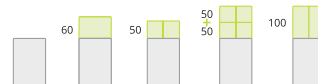

Židle
V 85 / VS 47 / H 41 / Š 41,5

Barová židle
V 106 / VS 76 / H 38 / Š 39

Barová židle
V 106 / VS 76 / H 38 / Š 39

Barová židle
V 106 / VS 76 / H 38 / Š 39

← Stůl 160 cm x 95 cm nebo dle přání,
v rozkládacím i nerozkládacím provedení.

Stůl po rozložení 220 cm x 95 cm. ➔

ROZMĚRY

 80, 85, 90, 95, 100, 110, 120

 80, 85, 90, 95, 100, 110, 120, 130, 140, 150,
160, 170, 180, 190, 200, 210, 220, 230, 240

ROZKLÁDACÍ MECHANISMUS

EDITA CRISTALLO & EDITA NANO