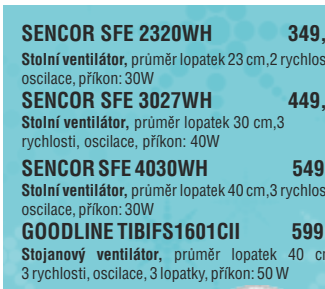

SENCOR SFE 2320WH
Stojní ventilátor, průměr lopatek 23 cm, 2 rychlosti, oscilace, příkon: 30W

449,-