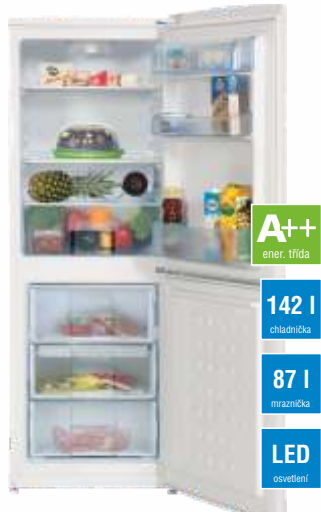

BEKO CSA240M30W
Chladnička kombinovaná, Energetická třída A++, chladnička 142 l, mraznička 87 l, Klim. třída: SN-ST, Auto. odmrazování, Antibakt. úprava, Udržení teploty, Rozměry (VxŠxH): 153 x 54 x 60 cm

-13%
~~7.499,-~~
6.499,-