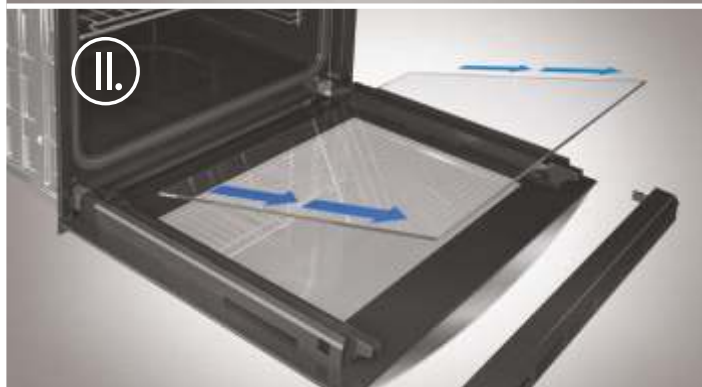

Funkce Click&Clean

Rychlé a snadné čištění pro dosažení nejlepších výsledků s minimálním úsilím. S novou technologií **Click&Clean** vyčistíte dvířka trouby snadno a rychle jen ve dvou krocích.