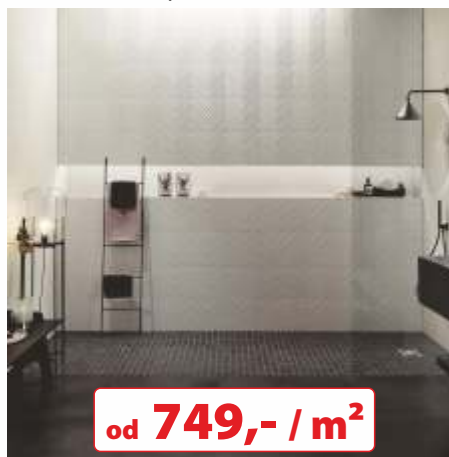

**REKTIKOVANÉ OBKLADY
A DEKORY LUMINA STONE**

- Italská značka FAP
- rozměr 30 x 90 cm
- rektifikované hrany
- různé barevné provedení

od **749,- / m²**

**SPRCHOVÝ KOUT
VOLCANO 120 x 80cm**

- sprchové dveře se závěsem na loukotových kolech
- hliníkové profily v černém a chromovém provedení
- různé rozměry, variabilní provedení L/R
- bezpečnostní sklo síla 8 mm, výška 218 cm
- povrchová úprava COATED GLASS