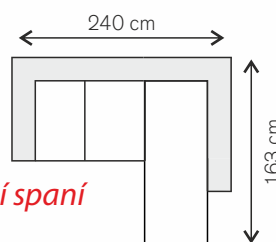

pro každodenní spaní

SLEVA 10%
27.990,-
25.190,-