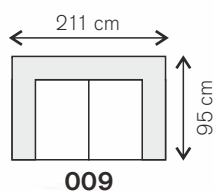

SLEVA 20%
799,-
639,-

SEDAČKY

Sedačky

SEDACÍ SOUPRAVA Gaia 009 NATUZZI

SLEVA 10%
21.790,-
19.590,-

Cena za potahový materiál v kategorii 70

ROZKLÁDACÍ SEDACÍ SOUPRAVA Elton s úložným prostorem

- rozměry rozkladu 200 x 142 cm