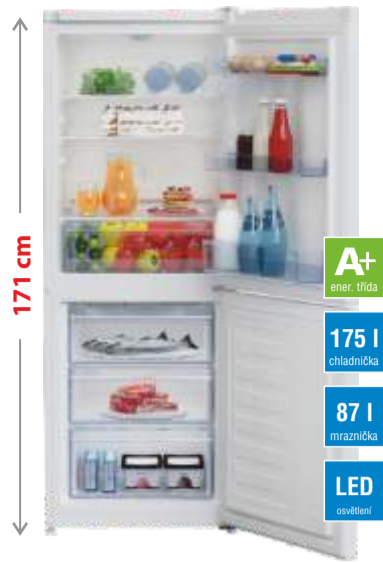

BEKO RCSA270K20W
Kombinovaná chladnička, energetická třída A+, objem chladničky 175 litrů / mrazničky 87 litrů, Antibakteriální štít, LED osvětlení, automatické odmrazování chladicí části. Rozměry (VxŠxH): 171 x 54,5 x 60 cm

20% -7.490,-
5.999,-