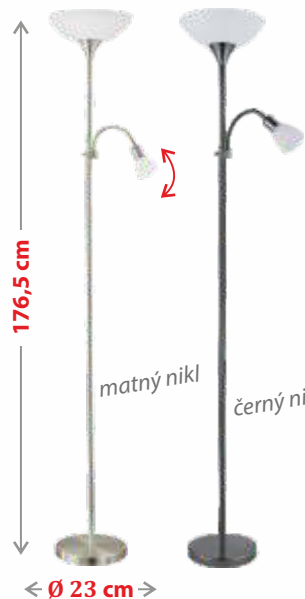

## STROPNÍ SVÍTIDLO LEVI

**SLEVA 8%**  
649,-  
**599,-**

## STOJACÍ SVÍTIDLO UP 2

Ø 27,5 cm

**SLEVA 36%**  
1.390,-  
**890,-**

## STOJACÍ SVÍTIDLO BAYA

Ø 44 cm

**SLEVA 26%**  
2.690,-  
**1.990,-**