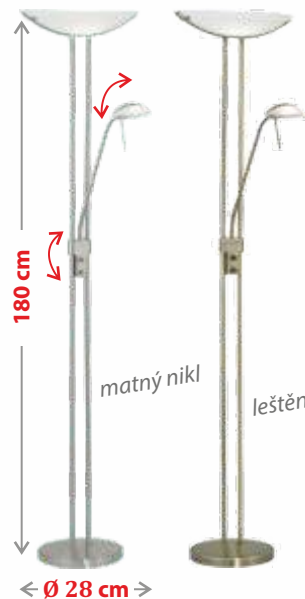

## STOJACÍ SVÍTIDLO UP 2

Ø 27,5 cm

**SLEVA 36%**  
1.390,-  
**890,-**

## STOJACÍ SVÍTIDLO BAYA

Ø 44 cm

**SLEVA 26%**  
2.690,-  
**1.990,-**