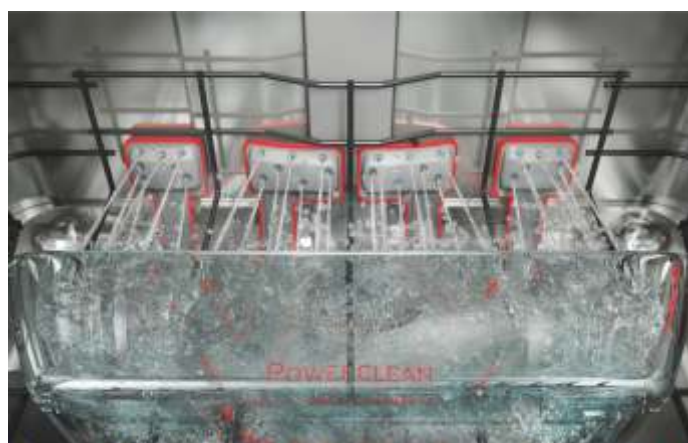

WIF 4043 DLGT E

Plně vestavná myčka nádobí s aktivním sušením – 60 cm

- technologie 6. SMYSL PowerClean
- aktivní sušení PowerDry
- kapacita: 14 sad nádobí
- ČB textový displej, dotykové ovládání
- hladina hluku: 43 dB - tiché provedení
- světelná indikace průběhu programu (paprsek promítnutý na podlahu)
- zvuková signalizace na konci cyklu
- třetí příborová zásuvka, Aquastop, Multizone, 11 programů
- LED osvětlení vnitřního prostoru
- rozměry (VxŠxH): 82 x 59,7 x 55,5 cm

ZÁRUKA
5 let

NOVINKA

AKCE:

20.490,-

WIO 3T133 DL E S

Plně vestavná myčka nádobí s aktivním sušením – 60 cm

- technologie 6. SMYSL PowerClean
- aktivní sušení PowerDry
- kapacita: 14 sad nádobí, 11 programů
- hladina hluku: 43 dB - tiché provedení
- světelná indikace průběhu programu (paprsek promítnutý na podlahu)
- třetí příborová zásuvka
- Aquastop, Multizone
- SlidingSystem - instalační prvky pro posuv nábytkové desky
- funkce odloženého startu
- rozměry: 82 x 59,5 x 57 cm

AKCE:

18.490,-

WKIO 3T123 6.5P

Plně vestavná myčka nádobí – 60 cm

- technologie 6. SMYSL PowerClean
- kapacita: 14 sad nádobí
- hladina hluku: 43 dB - tiché provedení
- 10 programů
- zvuková signalizace na konci programu
- Aquastop, Multizone, NaturalDry
- funkce odloženého startu
- rozměry: 82 x 59,5 x 57 cm

AKCE:

12.990,-

WIC 3C24 PS F E

Plně vestavná myčka nádobí – 60 cm

- technologie 6. SMYSL PowerClean
- kapacita: 14 sad nádobí
- hladina hluku: 44 dB - tiché provedení
- 8 programů
- světelná indikace průběhu programu (paprsek promítnutý na podlahu)
- Aquastop
- Multizone, třetí příborová zásuvka
- funkce odloženého startu
- rozměry: 82 x 59,5 x 55,5 cm

AKCE:

13.490,-

WEIC 3C26 F