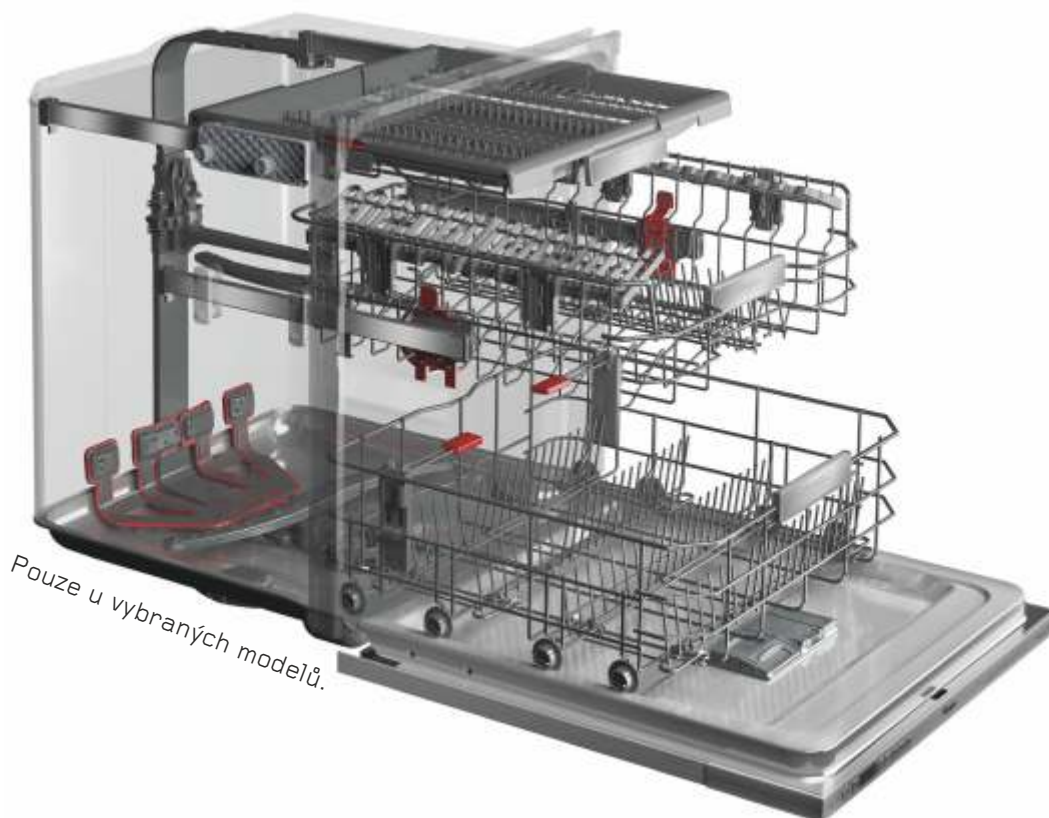

## KAPACITA AŽ PRO 14 OBĚDOVÝCH SOUPRAV

Vysoká flexibilita pro každou situaci díky sklápěcím držákům výsuvných košů.

Pouze u vybraných modelů.