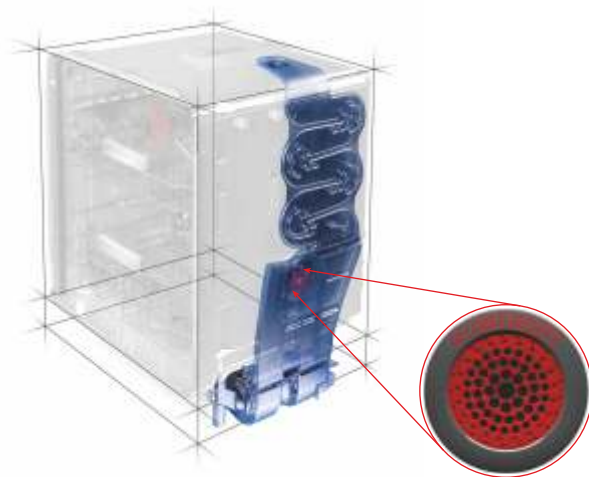

SUPREME MYJE A SUŠÍ UŽ ZA 1 HODINU

Jedinečný program s aktivním sušením pro mytí a sušení i plastového nádobí. Aktivní sušení PowerDry zabezpečuje dokonalé výsledky sušení díky inovativnímu 3D systému proudění vzduchu v uzavřeném prostoru myčky nádobí, který odvádí horkou páru z myčky a zpět fouká chladný vzduch. Po otevření dveří je nádobí a vnitřní myčka bez páry a vlhkosti.

KAPACITA AŽ PRO 14 OBĚDOVÝCH SOUPRAV

Vysoká flexibilita pro každou situaci díky sklápěcím držákům výsuvných košů.