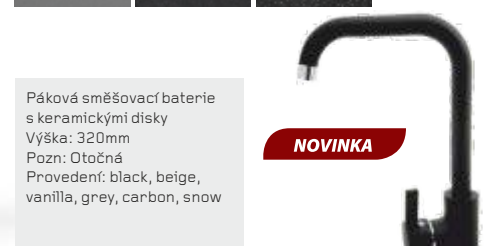

SILVIO

SNOW	VANILLA	BEIGE
GREY	CARBON	BLACK

Páková směšovací baterie s keramickými disky
Výška: 320mm
Pozn.: Otočná
Provedení: black, beige, vanilla, grey, carbon, snow

2.490,-