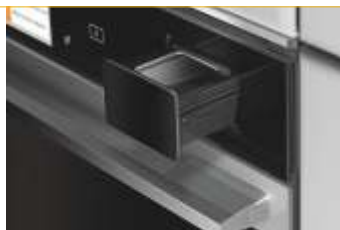

W9 OP2 4S2 H

WCollection

Horkovzdušná parní trouba

- SteamSense+ jídlo na páře 100°
- pečení v kombinaci s párou
- barevný 3,5" MySmartDisplay v CZ jazyce
- + LiveApp, dotykové ovládání
- Auto recepty + Vaření a Pečení s párou
- 7 základních funkcí + přednastavené
- udržování v teple, Kynutí, Maxi, pečení, Pečení zmrazených jídel
- HydroClean - snadné čištění párou
- 3 skla, tlumené dovírací dveře
- provedení: černé sklo + iXeliumTM nerezový rám a rukojet
- příslušenství: hluboký, mělký plech, paňák, rošť, teleskopické výsuvy (2 úrovně)

ZÁRUKA
5 let

NOVINKA

iXelium™

Běžná akční cena: 24.990,-

CENA *TROUBA za půlku:

12.495,-

W11I OM1 4MS2 H

WCollection

Samostatná horkovzdušná trouba

- Barevný 4,5" MySmartDisplay v CZ jazyce
- + LiveApp, dotykové ovládání
- auto recepty + Teplotní sonda Multisense
- 6 základních funkcí + přednastavené
- speciální funkce - Udržování v teple, Kynutí, Maxi pečení, Pečení zmrazených jídel
- HydroClean - snadné čištění vnitřního prostoru párou
- 3 skla, SoftClosing tlumené dovírací dveře
- příslušenství: hluboký, mělký plech, 2 rošty, 4 bodová masová sonda, teleskopické výsuvy (2 úrovně)

ZÁRUKA
5 let

NOVINKA

UNIKÁTNÍ ČTYRBODOVÁ
TEPLOTNÍ SONDA

Běžná akční cena: 21.490,-

CENA *TROUBA za půlku:

10.745,-

W7 OS4 4S1 P

WCollection

Horkovzdušná parní trouba

- SteamSense: pečení v kombinaci s párou
- display v CZ jazyce, dotykové ovládání
- auto recepty + Pečení s párou
- 6 základních funkcí + přednastavené
- speciální funkce - Udržování v teple, Kynutí, Pečení zmrazených jídel
- Pyrolýza čištění vnitřku za vysoké teploty
- 4 skla, tlumené dovírací dveře
- provedení: černé sklo + nerezový rám
- příslušenství: hluboký, mělký plech, 2 rošty, teleskopické výsuvy (1 úroveň)

NOVINKA

Běžná akční cena: 18.490,-

CENA *TROUBA za půlku:

9.245,-