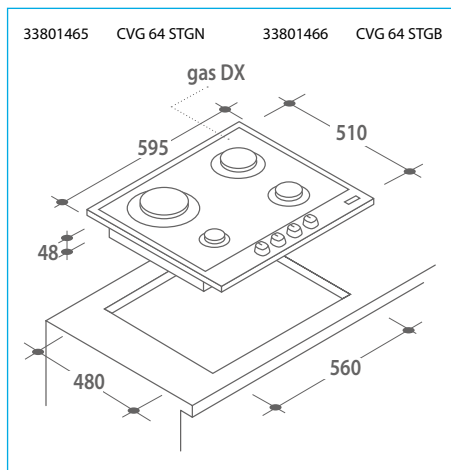

33801694 CFIB636DV WIFI

33801697 CFIB640RC

33801692 CIB633V4TP

33801628 CI 640 CB      33801203 CI 640 CBA/1

33801792 CH 64 BVT

33801791 CH 64 DXT

33801794 CH 64 CCW

33801788 CC 64 CH

# TECHNICKÉ VÝKRESY

36900817 CCT 685/2 X 36900818 CCT 685/2 W  
36900815 CCT 685/2 N

36900441 CCE 19/2X

36900443 CCE 16/2X

36900833 CBT9240/2X

36900843 CBT6324/1N 36900845 CBT6324/1W  
36900844 CBT6324/1X

36900773 CFT 610/3X 36900772 CFT 610/3W  
36900775 CFT 610/3S 36900774 CFT 610/3N