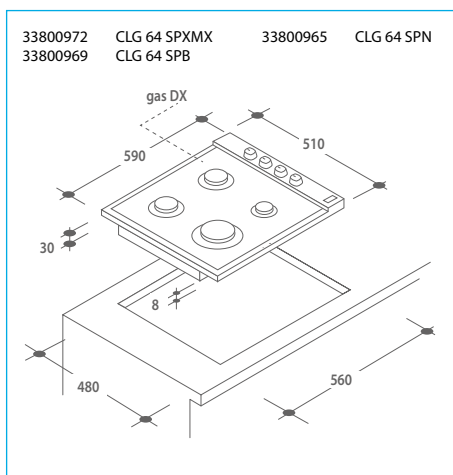

33801694 CFIB636DV WIFI

33801697 CFIB640RC

33801692 CIB633V4TP

33801628 CI 640 CB      33801203 CI 640 CBA/1

33801792 CH 64 BVT

33801791 CH 64 DXT

33801794 CH 64 CCW

33801788 CC 64 CH

# TECHNICKÉ VÝKRESY

36900817 CCT 685/2 X 36900818 CCT 685/2 W  
36900815 CCT 685/2 N

36900441 CCE 19/2X

36900443 CCE 16/2X

36900833 CBT9240/2X

36900843 CBT6324/1N 36900845 CBT6324/1W  
36900844 CBT6324/1X

36900773 CFT 610/3X 36900772 CFT 610/3W  
36900775 CFT 610/3S 36900774 CFT 610/3N